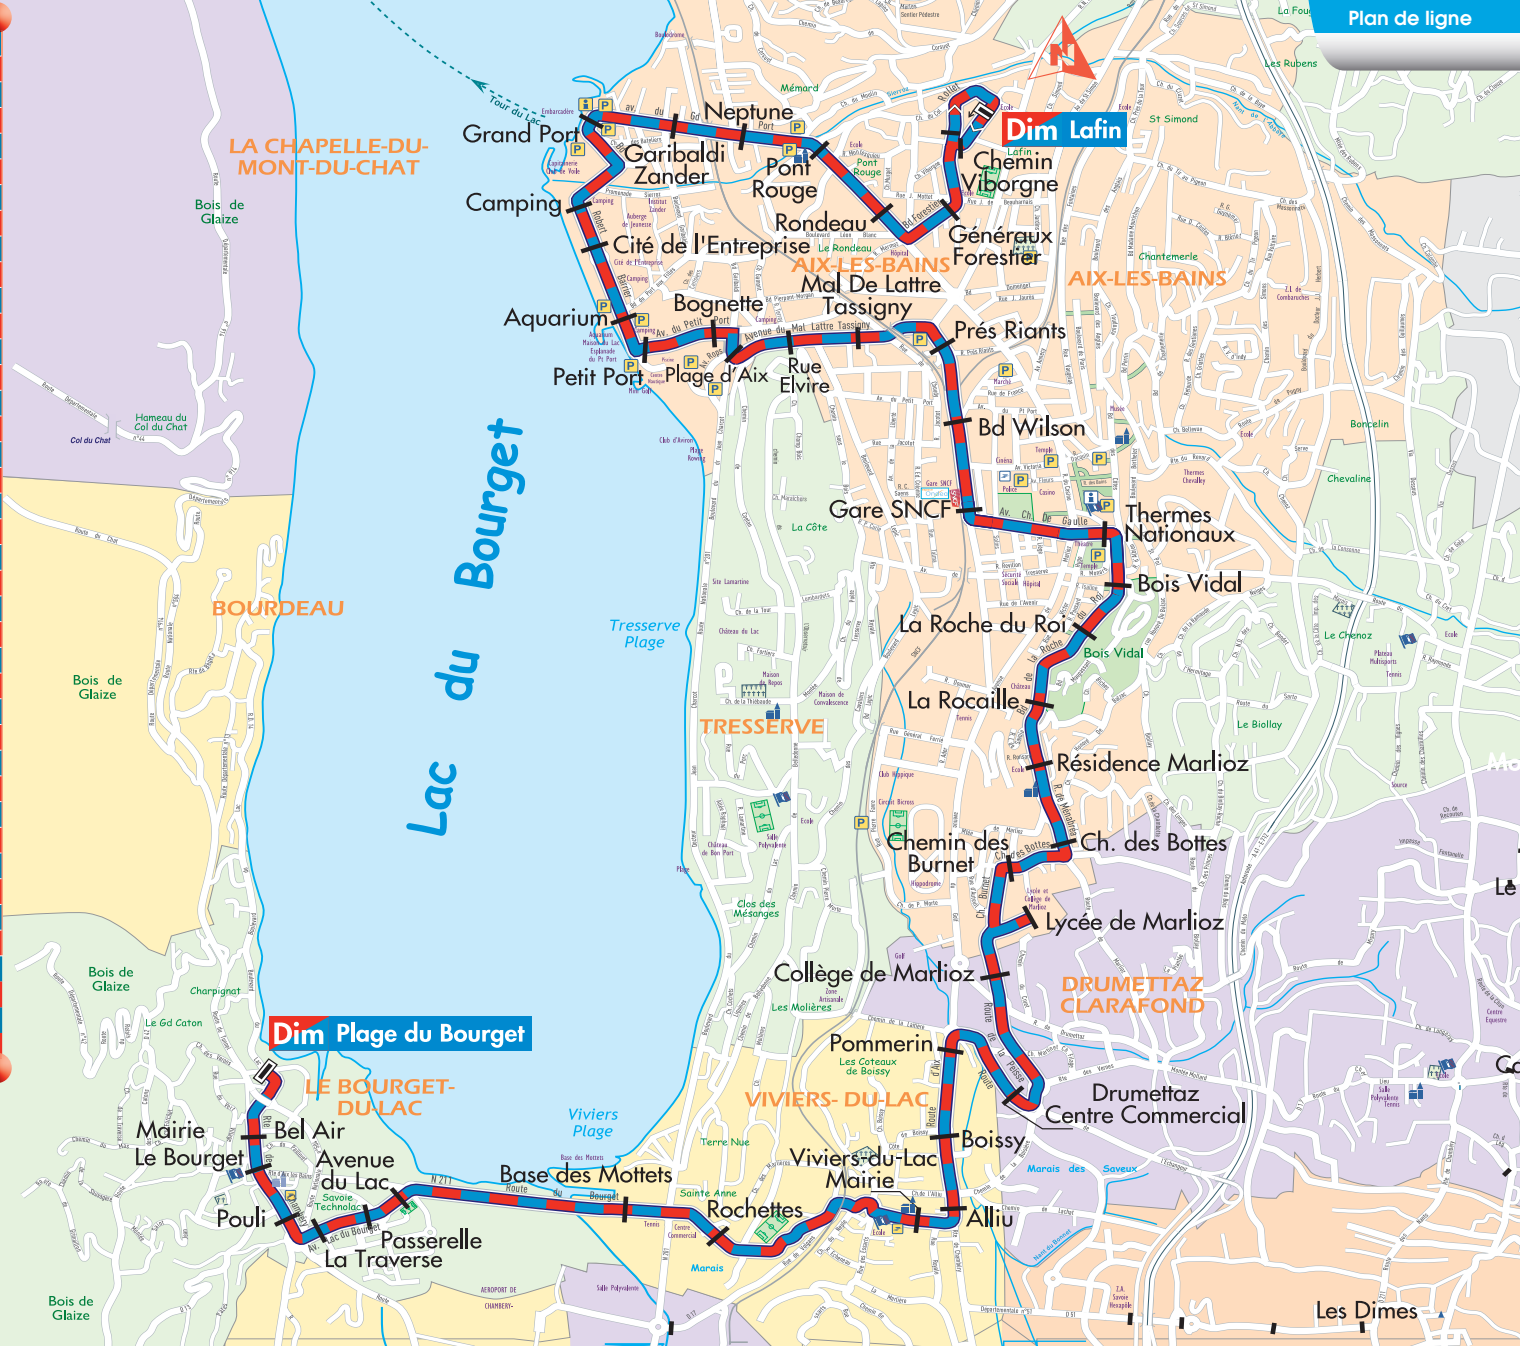

# Fiche horaire

- Lafin**
- Chemin Viborgne
- Généraux Forestier
- Rondeau
- Pont Rouge
- Neptune
- Garibaldi Zander
- Grand Port
- Camping
- Cité de l'Entreprise
- Aquarium
- Petit Port
- Bognette
- Plage d'Aix
- Rue Elvire
- M. de Lattre Tassigny
- Prés Riants
- Boulevard Wilson
- Gare SNCF**
- Thermes Nationaux
- Bois Vidal
- La Roche du Roi
- La Rocaille
- Résidence Marlioz**
- Ch. des Bottes
- Chemin des Burnet
- Lycée Marlioz**
- Collège de Marlioz
- Drumettaz Ctre Ccial
- Pommerin
- Boissy
- Alliu
- Viviers du Lac Mairie
- Rochettes
- Base des Mottets
- Avenue du Lac
- Passerelle
- La Traverse
- Pouli
- Mairie Le Bourget
- Bel Air
- Plage du Bourget**