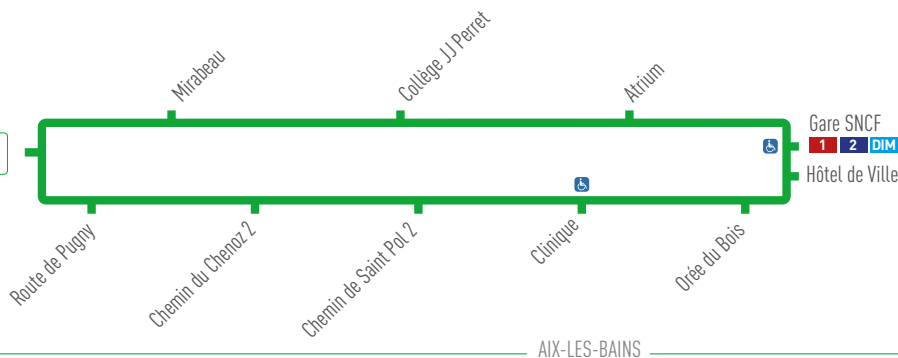

ALLER

Aix-les-Bains

Gare SNCF (Office de la Mobilité)	6:00	7:00	8:00	9:00	10:00	11:00	12:00	13:00	14:00	15:00	16:00	17:00	18:00	19:00	20:00
Atrium / Hôtel de Ville	6:03	7:03	8:03	9:03	10:03	11:03	12:03	13:03	14:03	15:03	16:03	17:03	18:03	19:03	20:03
Collège JJ Perret	6:04	7:04	8:04	9:04	10:04	11:04	12:04	13:04	14:04	15:04	16:04	17:04	18:04	19:04	20:04
Mirabeau	6:05	7:05	8:05	9:05	10:05	11:05	12:05	13:05	14:05	15:05	16:05	17:05	18:05	19:05	20:05
Thermes Chevalley	6:07	7:07	8:07	9:07	10:07	11:07	12:07	13:07	14:07	15:07	16:07	17:07	18:07	19:07	20:07

RETOUR

Aix-les-Bains

Thermes Chevalley	6:07	7:07	8:07	9:07	10:07	11:07	12:07	13:07	14:07	15:07	16:07	17:07	18:07	19:07	20:07
Route de Pugny	6:07	7:07	8:07	9:07	10:07	11:07	12:07	13:07	14:07	15:07	16:07	17:07	18:07	19:07	20:07
Chemin du Chenoz	6:08	7:08	8:08	9:08	10:08	11:08	12:08	13:08	14:08	15:08	16:08	17:08	18:08	19:08	20:08
Chemin Saint-Pol	6:09	7:09	8:09	9:09	10:09	11:09	12:09	13:09	14:09	15:09	16:09	17:09	18:09	19:09	20:09
Clinique	6:10	7:10	8:10	9:10	10:10	11:10	12:10	13:10	14:10	15:10	16:10	17:10	18:10	19:10	20:10
Orée du Bois	6:11	7:11	8:11	9:11	10:11	11:11	12:11	13:11	14:11	15:11	16:11	17:11	18:11	19:11	20:11
Atrium / Hôtel de Ville	6:15	7:15	8:15	9:15	10:15	11:15	12:15	13:15	14:15	15:15	16:15	17:15	18:15	19:15	20:15
Gare SNCF (Charles de Gaulle)	6:17	7:17	8:17	9:17	10:17	11:17	12:17	13:17	14:17	15:17	16:17	17:17	18:17	19:17	20:17

Thermes Chevalley

AIX-LES-BAINS