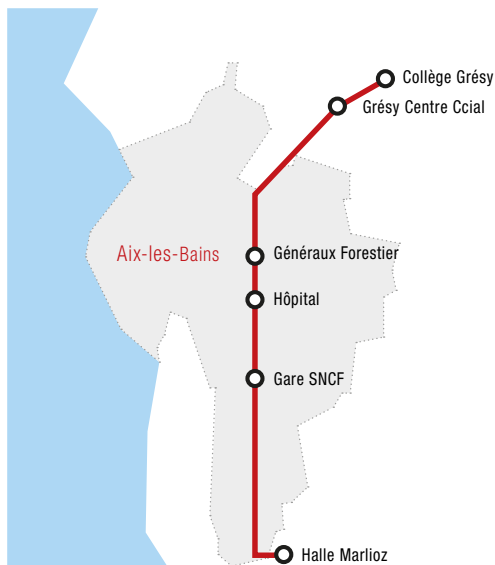

**CETTE SAISON,**  
**La ligne ONDEA BUS**  
**vous OFFRE le transport**  
**aller-retour pour**  
**assister aux matchs**  
**de l'équipe**  
**PRO B d'AMSB\***

\*Billet d'entrée non inclus

Aller	Heures
Collège de Grésy	19h02
Centre Ccial de Grésy	19h05
Généraux Forestier	19h12
Hôpital	19h16
Gare SNCF	19h18
Halle Marlioz	19h25

**Retour 15min après la fin du match**

## MATCHS RETOUR

AMSB / Nancy  
AMSB / Orléans  
AMSB / St Chamond  
AMSB / Quimper  
AMSB / Caen  
AMSB / Nantes  
AMSB / Vichy-Clermont  
AMSB / Lille  
AMSB / Denain