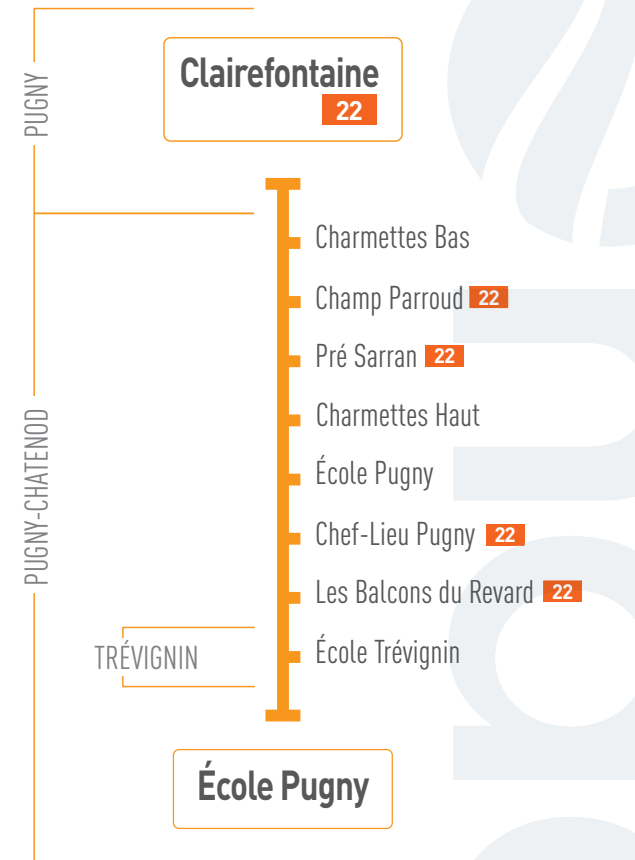

# 23

PUGNY CLAIREFONTAINE  
←.....→ ÉCOLE PUGNY

	LàV	LMJV
Clairefontaine	8:05	13:05
Charmettes Bas	8:06	13:06
Champ Parroud	8:06	13:06
Pré Sarran	8:08	13:08
Charmettes Haut	8:08	13:08
École Pugny	8:29	13:30
Chef-Lieu Pugny		
Les Balcons du Revard		
École Trévignin		
École Pugny		

### Légende

LàV : Lundi à Vendredi

LMJV : Lundi, Mardi, Jeudi, Vendredi

# 23

ÉCOLE PUGNY ←.....→  
PUGNY CLAIREFONTAINE

	LàV	LMJV
École Pugny	11:30	16:30
École Trévignin	11:41	16:41
Les Balcons du Revard	11:47	16:47
Chef-Lieu Pugny	11:48	16:48
École Pugny	11:50	16:50
Charmettes Haut	11:52	16:52
Pré Sarran	11:52	16:52
Champ Parroud	11:54	16:54
Charmettes Bas	11:54	16:54
Clairefontaine	11:55	16:55