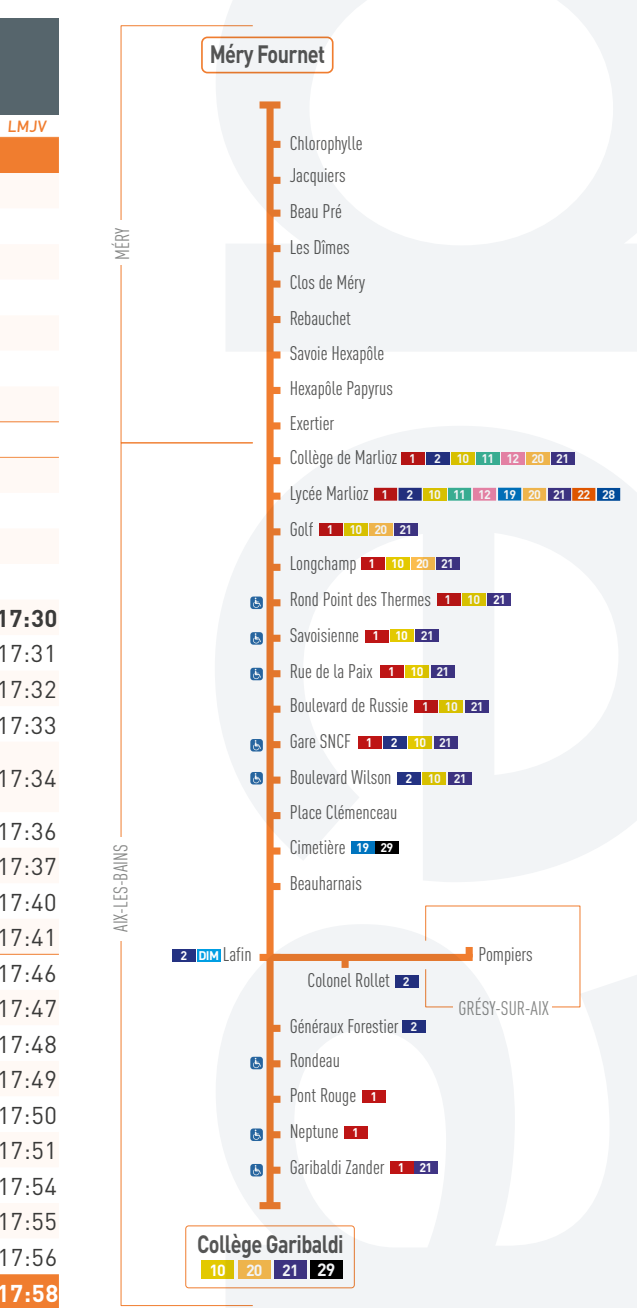

13	COLLÈGE GARIBALDI ◀.....▶ MÉRY FOURNET						
	LàV	LMJV	Me	LàV	LMJV	LMJV	Me
Collège Garibaldi	-	-	-	12:18	15:45	-	16:55
Garibaldi Zander	-	-	-	12:19	15:46	-	16:56
Neptune	-	-	-	12:20	15:47	-	16:57
Pont Rouge	-	-	-	12:21	15:47	-	16:57
Rondeau	-	-	-	12:22	15:49	-	16:59
Généraux Forestier	-	-	-	12:24	15:50	-	17:00
Lafin	-	-	-	12:25	15:51	-	17:01
Colonel Rollet	-	-	-	12:26	15:52	-	17:02
Pompiers	-	-	-	12:28	15:54	-	17:04
Beauharnais	-	-	-	12:33	15:58	-	17:08
Cimetière	-	-	-	12:33	15:59	-	17:09
Place Clémenceau	-	-	-	12:35	16:01	-	17:11
Boulevard Wilson	-	-	-	12:36	16:01	-	17:11
Gare SNCF	-	-	-	12:09	12:37	15:45	16:02
Boulevard de Russie	-	-	-	12:10	15:46	16:16	16:41
Rue de la Paix	-	-	-	-	15:47	16:17	16:42
Savoisienne	-	-	-	-	15:48	16:18	16:43
Rond Point des Thermes	-	-	-	-	15:49	16:19	16:44
Longchamp	-	-	-	-	15:51	16:21	16:46
Golf	-	-	-	-	15:52	16:22	16:47
Lycée Marlioz	11:10	12:10	12:19	15:55	16:25	16:50	17:40
Collège de Marlioz	11:11	12:11	12:20	15:56	16:26	16:51	17:41
Exertier	11:16	12:16	12:25	16:01	16:31	16:56	17:46
Hexapôle Papyrus	11:17	12:17	12:27	16:02	16:32	16:57	17:47
Savoie Hexapôle	11:18	12:18	12:28	16:03	16:33	16:58	17:48
Rebauchet	11:19	12:19	12:29	16:04	16:34	16:59	17:49
Clos de Méry	11:20	12:20	12:30	16:05	16:35	17:00	17:50
Les Dîmes	11:21	12:21	12:31	16:06	16:36	17:01	17:51
Beau Pré	11:24	12:24	12:34	16:09	16:39	17:04	17:54
Jacquiers	11:25	12:25	12:35	16:10	16:40	17:05	17:55
Chlorophylle	11:26	12:26	12:35	16:11	16:41	17:06	17:56
Fournet	11:28	12:28	12:38	16:13	16:43	17:08	17:58