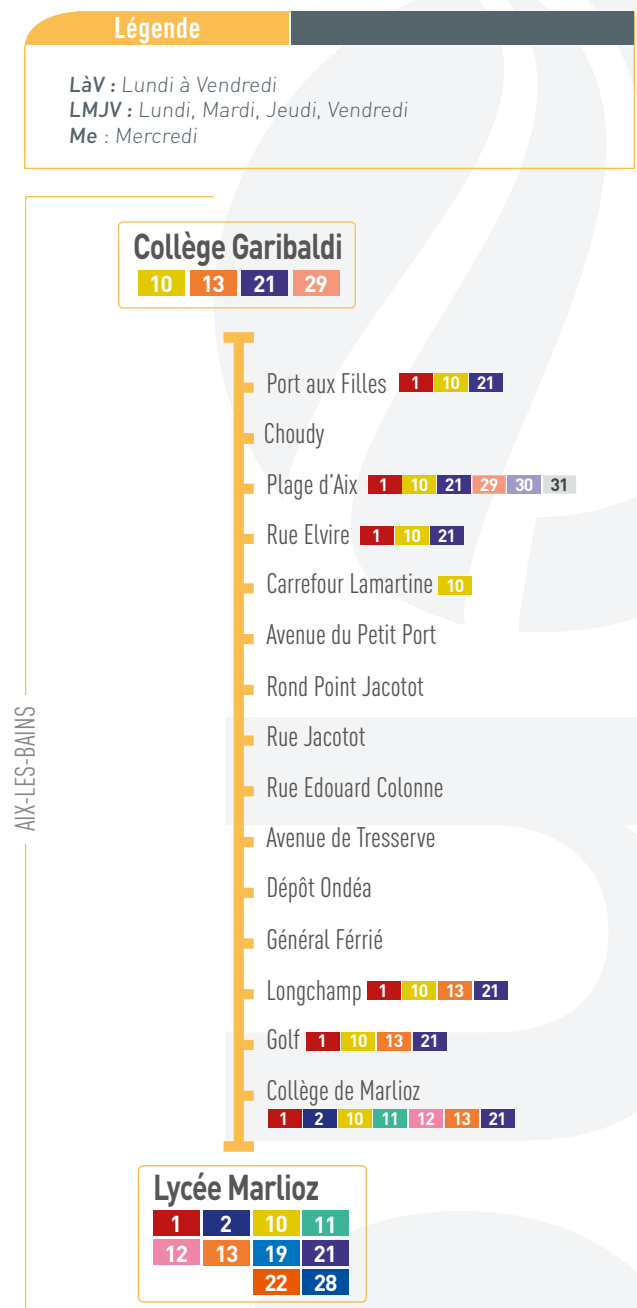

13	COLLÈGE GARIBALDI ◀.....▶ MÉRY FOURNET						
	LàV	LMJV	Me	LàV	LMJV	LMJV	Me
Collège Garibaldi	-	-	-	12:18	15:45	-	16:55
Garibaldi Zander	-	-	-	12:19	15:46	-	16:56
Neptune	-	-	-	12:20	15:47	-	16:57
Pont Rouge	-	-	-	12:21	15:47	-	16:57
Rondeau	-	-	-	12:22	15:49	-	16:59
Généraux Forestier	-	-	-	12:24	15:50	-	17:00
Lafin	-	-	-	12:25	15:51	-	17:01
Colonel Rollet	-	-	-	12:26	15:52	-	17:02
Pompiers	-	-	-	12:28	15:54	-	17:04
Beauharnais	-	-	-	12:33	15:58	-	17:08
Cimetière	-	-	-	12:33	15:59	-	17:09
Place Clémenceau	-	-	-	12:35	16:01	-	17:11
Boulevard Wilson	-	-	-	12:36	16:01	-	17:11
Gare SNCF	-	-	-	12:09	12:37	15:45	16:02
Boulevard de Russie	-	-	-	12:10	15:46	16:16	16:41
Rue de la Paix	-	-	-	-	15:47	16:17	16:42
Savoisienne	-	-	-	-	15:48	16:18	16:43
Rond Point des Thermes	-	-	-	-	15:49	16:19	16:44
Longchamp	-	-	-	-	15:51	16:21	16:46
Golf	-	-	-	-	15:52	16:22	16:47
Lycée Marlioz	11:10	12:10	12:19	15:55	16:25	16:50	17:40
Collège de Marlioz	11:11	12:11	12:20	15:56	16:26	16:51	17:41
Exertier	11:16	12:16	12:25	16:01	16:31	16:56	17:46
Hexapôle Papyrus	11:17	12:17	12:27	16:02	16:32	16:57	17:47
Savoie Hexapôle	11:18	12:18	12:28	16:03	16:33	16:58	17:48
Rebauchet	11:19	12:19	12:29	16:04	16:34	16:59	17:49
Clos de Méry	11:20	12:20	12:30	16:05	16:35	17:00	17:50
Les Dîmes	11:21	12:21	12:31	16:06	16:36	17:01	17:51
Beau Pré	11:24	12:24	12:34	16:09	16:39	17:04	17:54
Jacquiers	11:25	12:25	12:35	16:10	16:40	17:05	17:55
Chlorophylle	11:26	12:26	12:35	16:11	16:41	17:06	17:56
Fournet	11:28	12:28	12:38	16:13	16:43	17:08	17:58