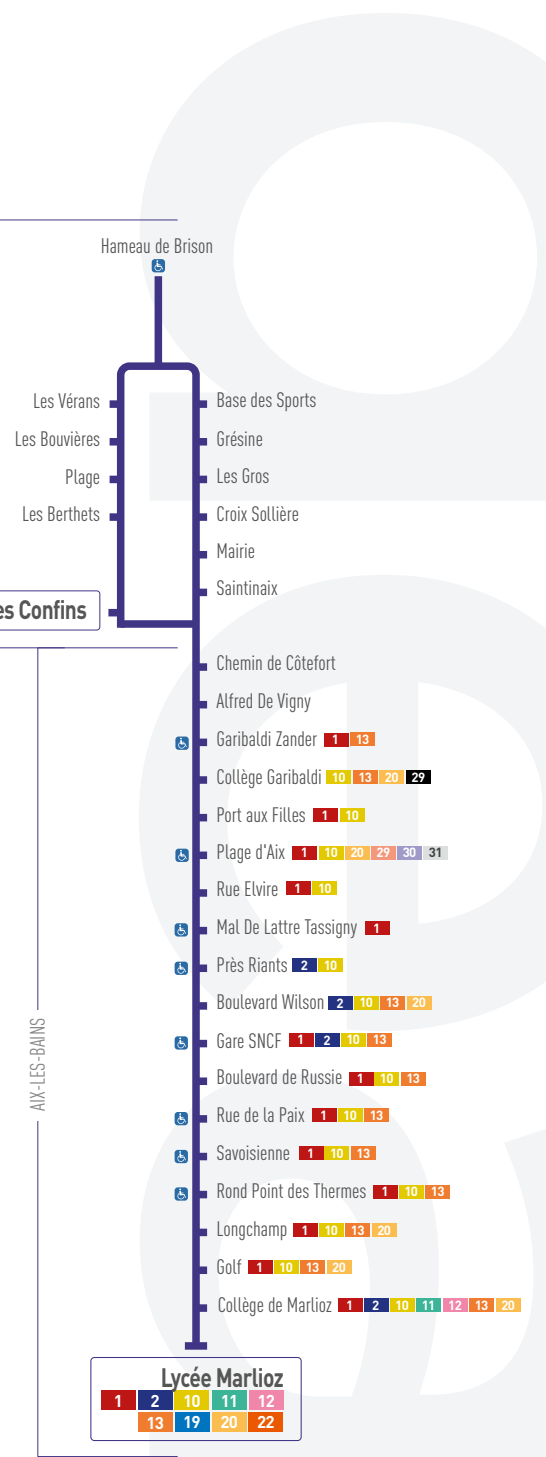

10B LYCÉE MARLIOZ / TERRE NUE <.....> COLLÈGE GARIBALDI VIA RIVES DU LAC

	LàV	LMJV
Lycée Marlioz	17:35	
Collège de Marlioz	17:36	
Golf	17:38	
Longchamp	17:39	
Rond Point des Thermes	17:41	
Savoisienne	17:42	
Rue de la Paix	17:43	
Boulevard de Russie	17:44	
Gare SNCF	17:45	
Boulevard Wilson	17:46	
Près Riants	17:47	
Maréchal de Lattre de Tassigny	17:48	
Carrefour Lamartine	17:49	
Chemin Sous Bois	17:50	
Montée Reine Victoria	17:51	
Les Terrasses	17:52	
L'Observatoire	17:53	
Clos des Lombardets	17:54	
Sommet du Village	17:55	
La Carpinelle	17:56	
Église	17:57	
Mairie	17:58	
Belledonnes	17:58	
La Croix	18:00	
Les Cochets	18:02	
Terre Nue	7:48	18:03
Rives du Lac	7:49	18:04
Chemin du Lac	7:50	18:06
Plage du Lido	7:51	18:07
Restaurant Bord du Lac	7:53	18:11
Péniche	7:54	18:12
Plage d'Aix	-	18:13
Port aux Filles	-	18:14
Collège Garibaldi	8:00	18:15