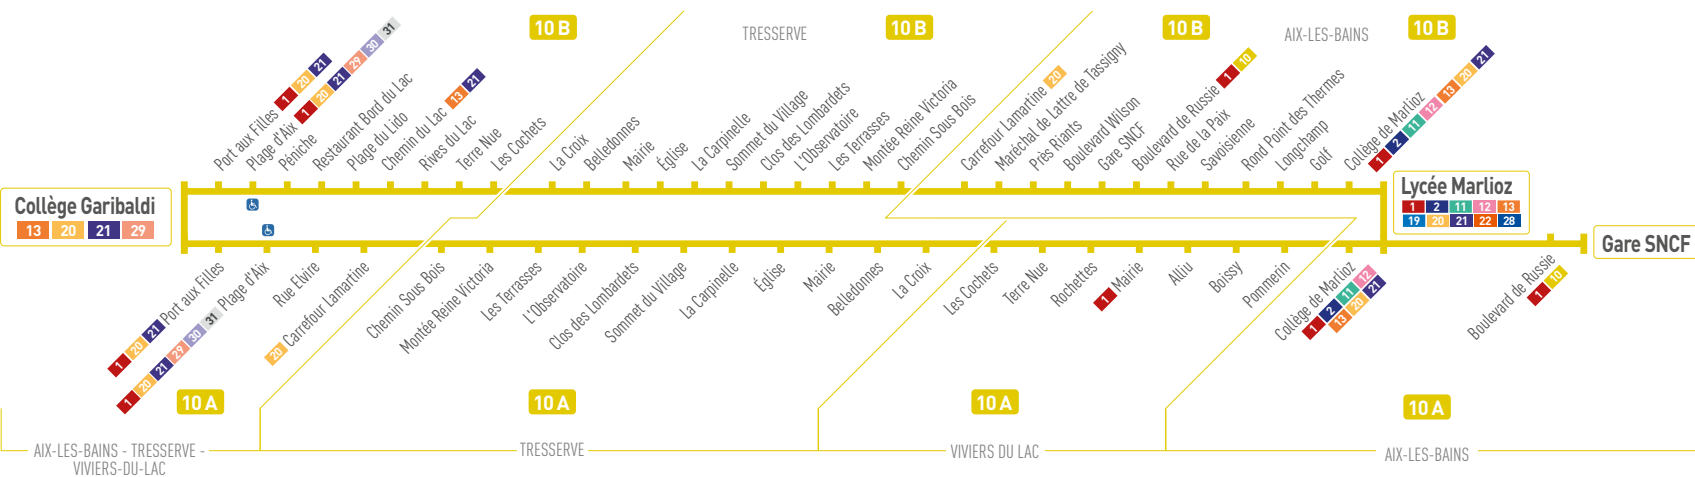

OFFICE DE LA MOBILITÉ ONDÉA

Gare SNCF Aix-les-Bains le Revard
Boulevard Wilson
73100 Aix-les-Bains

HORAIRES

Ouvert du lundi au vendredi de 8h30 à 12h30 et de 13h30 à 18h00
le samedi : de 8h30 à 12h30
04 79 88 01 56

www.onda-bus.fr

10A COLLÈGE GARIBALDI <.....> LYCÉE MARLIOZ VIA RUE ELVIRE

	LàV	LàV	LMJV	LMJV
Collège Garibaldi	8:10	12:15	12:55	15:45
Port aux Filles	8:11	12:16	12:56	15:46
Plage d'Aix	8:12	12:16	12:57	15:47
Rue Elvire	8:13	12:17	12:58	15:48
Carrefour Lamartine	8:13	12:17	12:58	15:48
Chemin Sous Bois	8:14	12:18	12:59	15:49
Montée Reine Victoria	8:15	12:19	13:00	15:50
Les Terrasses	8:16	12:20	13:01	15:51
L'Observatoire	8:17	12:21	13:02	15:52
Clos des Lombardets	8:18	12:22	13:03	15:53
Sommet du Village	8:19	12:23	13:04	15:54
La Carpinelle	8:20	12:24	13:05	15:55
Église	8:20	12:24	13:05	15:55
Mairie	8:22	12:26	13:07	15:57
Belledonnes	8:22	12:26	13:07	15:57
La Croix	8:24	12:28	13:09	15:59
Les Cochets	8:27	12:31	13:12	16:02
Terre Nue	8:28	12:32	13:13	16:03
Rochettes	8:30	12:34	13:15	16:05
Mairie	8:33	12:37	13:18	16:08
Alliu	8:34	12:38	13:19	16:09
Boissy	8:35	12:39	13:20	16:10
Pommerin	8:37	12:41	13:22	16:12
Collège de Marlioz	8:39	12:43	13:24	16:14
Lycée Marlioz	8:40	12:44	13:25	16:15