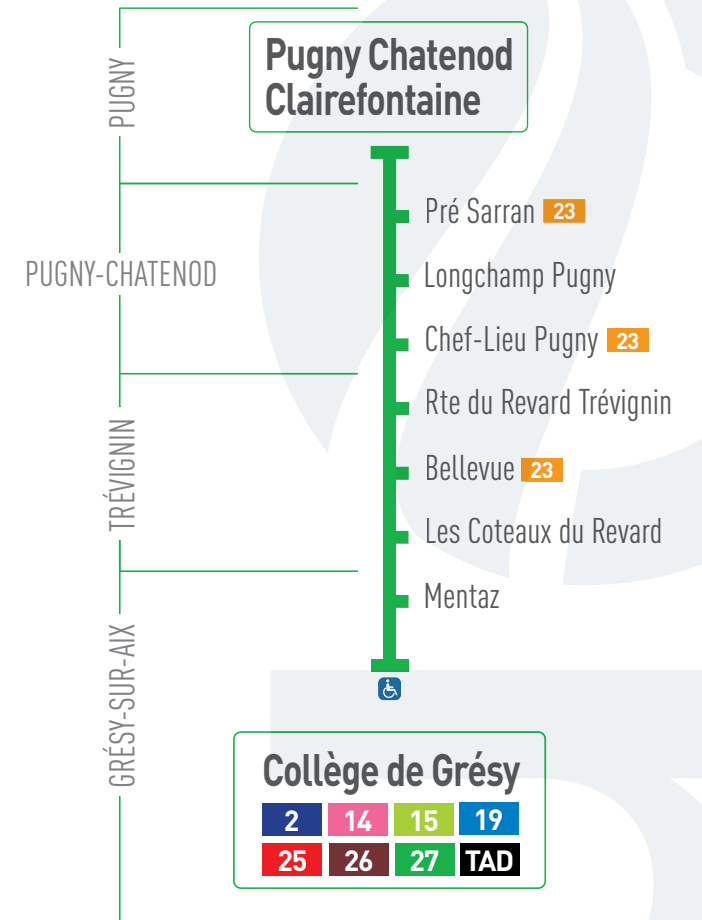

25 COLLÈGE DE GRÉSY ←.....→ **MONTCEL LES LAURENTS**

Me LMJV

Collège de Grésy	12:10	17:05
Lachat	12:22	17:17
Carrefour de La Neuve	12:22	17:17
Croix Blanche	12:25	17:20
La Place	12:29	17:24
Collombs	12:30	17:25
Montcel La Chapelle	12:33	17:28
La Place	12:37	17:32
Les Mermoz	12:39	17:34
Les Laurents	12:43	17:38

27 PUGNY CLAIREFONTAINE ←.....→ **COLLÈGE DE GRÉSY**

LàV

Clairefontaine	7:20
Pré Sarran	7:22
Longchamp Pugny	7:24
Chef-Lieu Pugny	7:27
Rte du Revard Trevignin	7:33
Bellevue	7:35
Les Coteaux du Revard	7:36
Mentaz	7:41
Collège de Grésy	7:50

27 COLLÈGE DE GRÉSY ←.....→ **PUGNY CLAIREFONTAINE**

Me LMJV

Collège de Grésy	12:05	17:05
Mentaz	12:13	17:13
Les Coteaux du Revard	12:17	17:17
Bellevue	12:19	17:18
Rte du Revard Trevignin	12:20	17:20
Chef-Lieu Pugny	12:25	17:25
Longchamp Pugny	12:28	17:27
Pré Sarran	12:30	17:29
Clairefontaine	12:32	17:31

Légende

LàV : Lundi à Vendredi
LMJV : Lundi, Mardi, Jeudi, Vendredi
Me : Mercredi

15 MOUXY L'ANGOLET ←.....→ **COLLÈGE DE GRÉSY**

LàV

L'Angolet	7:20
Chaffardons	7:21
Mouxy Centre	7:22
Église	7:22
Le Volliet	7:24
Chemin Bondet	7:26
Chemin de la Pierre	7:27
Chemin du Grand Champ	7:28
Sarto	7:29
Chemin des Tilleuls	7:30
Chemin des Maïs	7:31
Chemin Saint Pol	7:32
Chemin du Chenoz	7:33
Serve	7:34
Chevaline	7:36
Les Massonnats	7:38
Les Petits Rubens	7:43
La Fougère	7:44
Le Gent	7:45
Ferme Revel	7:46
Collège de Grésy	7:48