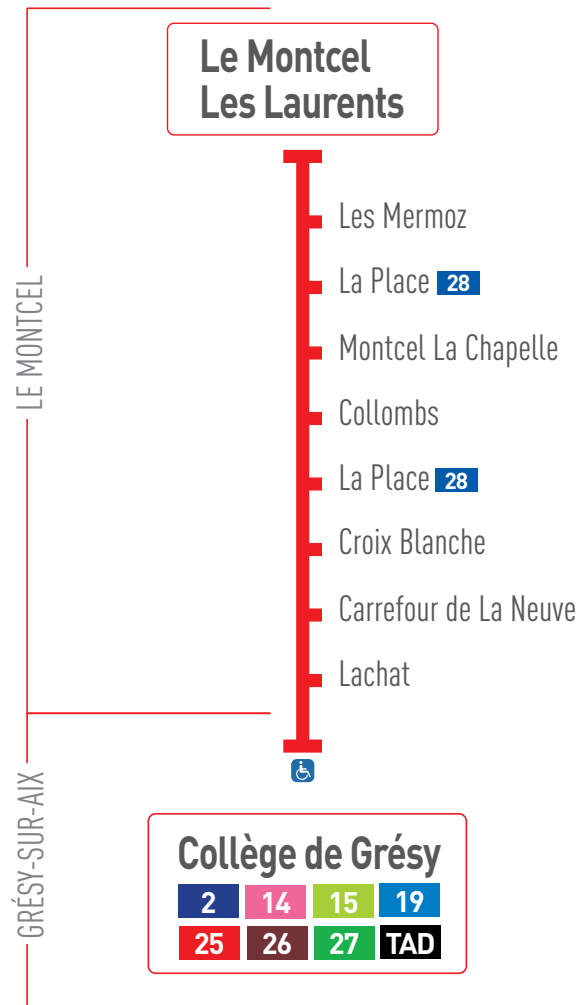

Légende

LàV : Lundi à Vendredi LMJV : Lundi, Mardi, Jeudi, Vendredi Me : Mercredi

14 ÉCOLE DE GRÉSY ←.....→ AILLOUDS

	Me	Me	LMJV	LMJV
École	11:35		16:35	
Collège de Grésy	11:38	12:17	16:38	17:19
La Guicharde	11:39	12:18	16:39	17:20
Route des Bauges	11:40	12:18	16:40	17:21
Cascade	11:40	12:19	16:40	17:21
Centre Commercial	11:42	12:20	16:42	17:23
Route de Corsuet	11:43	12:21	-	17:24
Champ Blanc	11:45	12:22	16:45	17:26
La Chevret	11:46	12:22	16:46	17:27
Antoger	11:47	12:24	16:47	17:28
Gare	11:49	12:25	16:49	17:30
Stade	11:51	12:26	16:51	17:32
Croix Noire	11:53	12:27	16:53	17:34
Les Mellets	11:54	12:29	16:54	17:35
Droise	11:59	12:32	16:59	17:40
Clos du Chêne	12:06	12:37	17:06	17:47
Arbussin	12:06	12:37	17:06	17:47
Le Coteau	12:08	12:38	17:08	17:49
Les Aillouds	12:09	12:39	17:09	17:50

Le Coteau

19

GRÉSY-SUR-AIX

Collège de Grésy

2 14 15 19 25 26 27 TAD

25 MONTCEL LES LAURENTS ←.....→ **COLLÈGE DE GRÉSY**

LàV

Les Laurents	7:17
Les Mermoz	7:21
La Place	7:24
Montcel La Chapelle	7:27
Collombs	7:30
La Place	7:31
Croix Blanche	7:33
Carrefour de La Neuve	7:36
Lachat	7:37
Collège de Grésy	7:50

25 COLLÈGE DE GRÉSY ←.....→ **MONTCEL LES LAURENTS**

Me LMJV

Collège de Grésy	12:10	17:05
Lachat	12:22	17:17
Carrefour de La Neuve	12:22	17:17
Croix Blanche	12:25	17:20
La Place	12:29	17:24
Collombs	12:30	17:25
Montcel La Chapelle	12:33	17:28
La Place	12:37	17:32
Les Mermoz	12:39	17:34
Les Laurents	12:43	17:38

Légende

LàV : Lundi à Vendredi
LMJV : Lundi, Mardi, Jeudi, Vendredi
Me : Mercredi

15 MOUXY L'ANGOLET ←.....→ **COLLÈGE DE GRÉSY**

LàV

L'Angolet	7:20
Chaffardons	7:21
Mouxy Centre	7:22
Église	7:22
Le Volliet	7:24
Chemin Bondet	7:26
Chemin de la Pierre	7:27
Chemin du Grand Champ	7:28
Sarto	7:29
Chemin des Tilleuls	7:30
Chemin des Maïs	7:31
Chemin Saint Pol	7:32
Chemin du Chenoz	7:33
Serve	7:34
Chevaline	7:36
Les Massonnats	7:38
Les Petits Rubens	7:43
La Fougère	7:44
Le Gent	7:45
Ferme Revel	7:46
Collège de Grésy	7:48