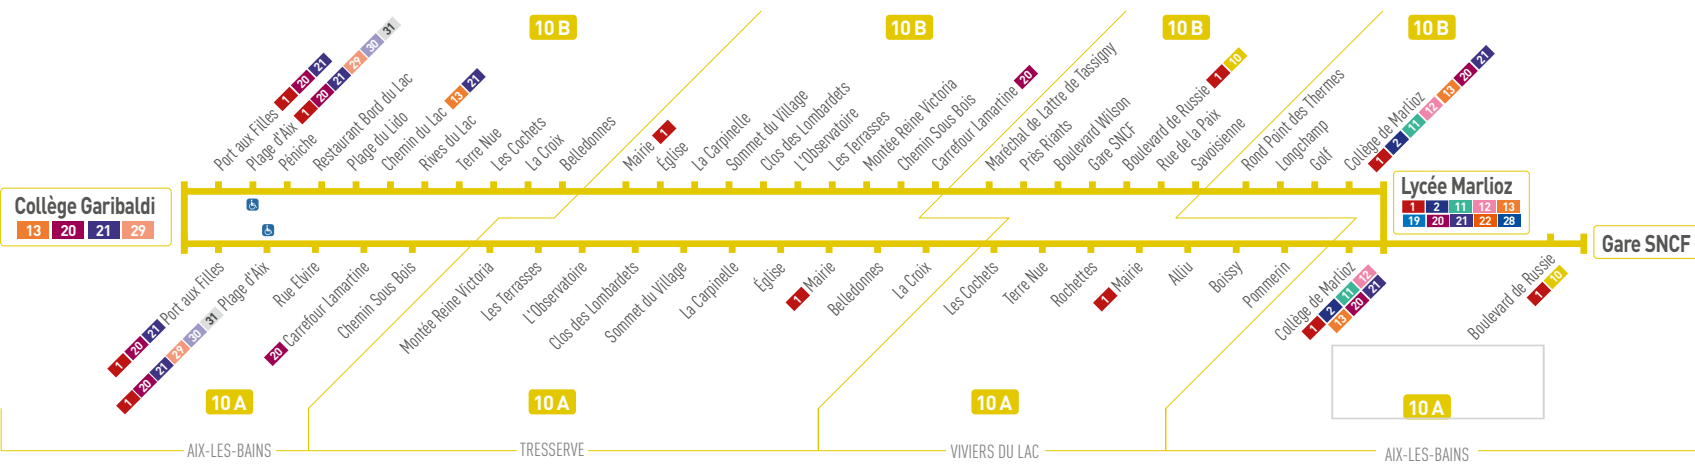

Légende

LàV : Lundi à Vendredi
LMJV : Lundi, Mardi, Jeudi, Vendredi
Me : Mercredi

Collège Garibaldi

10 | 13 | 21 | 29

Lycée Marlioz

1 | 2 | 10 | 11
12 | 13 | 19 | 21
22 | 28

Méry Fournet

Collège Garibaldi

10 | 20 | 21 | 29

10A COLLÈGE GARIBALDI <.....> LYCÉE MARLIOZ VIA RUE ELVIRE

	LàV	LàV	LMJV	LMJV
Collège Garibaldi	8:10	12:15	12:55	15:50
Port aux Filles	8:11	12:16	12:56	15:51
Plage d'Aix	8:12	12:16	12:57	15:52
Rue Elvire	8:13	12:17	12:58	15:53
Carrefour Lamartine	8:13	12:17	12:58	15:53
Chemin Sous Bois	8:14	12:18	12:59	15:54
Montée Reine Victoria	8:15	12:19	13:00	15:55
Les Terrasses	8:16	12:20	13:01	15:56
L'Observatoire	8:17	12:21	13:02	15:57
Clos des Lombardets	8:18	12:22	13:03	15:58
Sommet du Village	8:19	12:23	13:04	15:59
La Carpinelle	8:20	12:24	13:05	16:00
Église	8:20	12:24	13:05	16:00
Mairie	8:22	12:26	13:07	16:02
Belledonnes	8:22	12:26	13:07	16:02
La Croix	8:24	12:28	13:09	16:04
Les Cochets	8:27	12:31	13:12	16:07
Terre Nue	8:28	12:32	13:13	16:08
Rochettes	8:30	12:34	13:15	16:10
Mairie	8:33	12:37	13:18	16:13
Alliu	8:34	12:38	13:19	16:14
Boissy	8:35	12:39	13:20	16:15
Pommerin	8:37	12:41	13:22	16:17
Collège de Marlioz	8:39	12:43	13:24	16:19
Lycée Marlioz	8:40	12:44	13:25	16:20