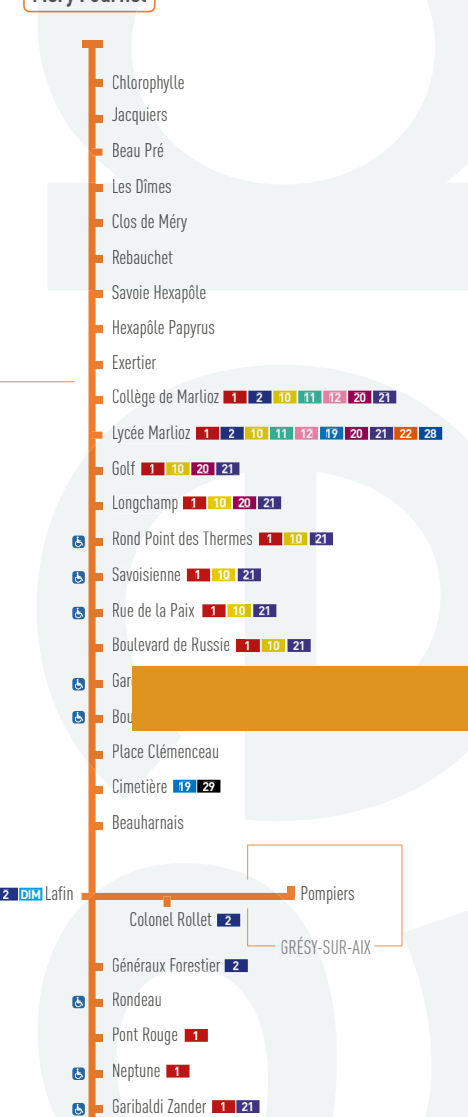

13

COLLÈGE GARIBALDI <.....> MÉRY FOURNET

	LàV	LàV	LàV	LMJV	LMJV	Me	LMJV	LMJV	LMJV
Collège Garibaldi				12:15	15:50		16:55		
Garibaldi Zander				12:16	15:51		16:56		
Neptune				12:17	15:52		16:57		
Pont Rouge				12:18	15:52		16:57		
Rondeau				12:19	15:54		16:59		
Généraux Forestier				12:21	15:55		17:00		
Lafin				12:22	15:56		17:01		
Colonel Rollet				12:23	15:57		17:02		
Pompiers				12:25	15:59		17:04		
Beauharnais				12:30	16:03		17:08		
Cimetière				12:30	16:04		17:09		
Place Clémenceau				12:32	16:06		17:11		
Boulevard Wilson				12:33	16:06		17:11		
Gare SNCF				12:34	15:45	16:07	16:15	16:40	17:12
Boulevard de Russie					15:46	16:16	16:41		17:31
Rue de la Paix					15:47	16:17	16:42		17:32
Savoisienne					15:48	16:18	16:43		17:33
Rond Point des Thermes					15:49	16:19	16:44		17:34
Longchamp					15:51	16:21	16:46		17:36
Golf					15:52	16:22	16:47		17:37
Lycée Marlioz	11:10	12:10		15:55	16:25	16:50	17:40		
Collège de Marlioz	11:11	12:11		15:56	16:26	16:51	17:41		
Exertier	11:16	12:16		16:01	16:31	16:56	17:46		
Hexapôle Papyrus	11:17	12:17		16:02	16:32	16:57	17:47		
Savoie Hexapole	11:18	12:18		16:03	16:33	16:58	17:48		
Rebauchet	11:19	12:19		16:04	16:34	16:59	17:49		
Clos de Méry	11:20	12:20		16:05	16:35	17:00	17:50		
Les Dîmes	11:21	12:21		16:06	16:36	17:01	17:51		
Beau Pré	11:24	12:24		16:09	16:39	17:04	17:54		
Jacquiers	11:25	12:25		16:10	16:40	17:05	17:55		
Chlorophylle	11:26	12:26		16:11	16:41	17:06	17:56		
Fournet	11:28	12:28		16:13	16:43	17:08	17:58		

Légende

LàV : Lundi à Vendredi
LMJV : Lundi, Mardi, Jeudi, Vendredi
Me : Mercredi

Collège Garibaldi

10 | 13 | 21 | 29

Lycée Marlioz

1 | 2 | 10 | 11
12 | 13 | 19 | 21
22 | 28

Méry Fournet

Collège Garibaldi