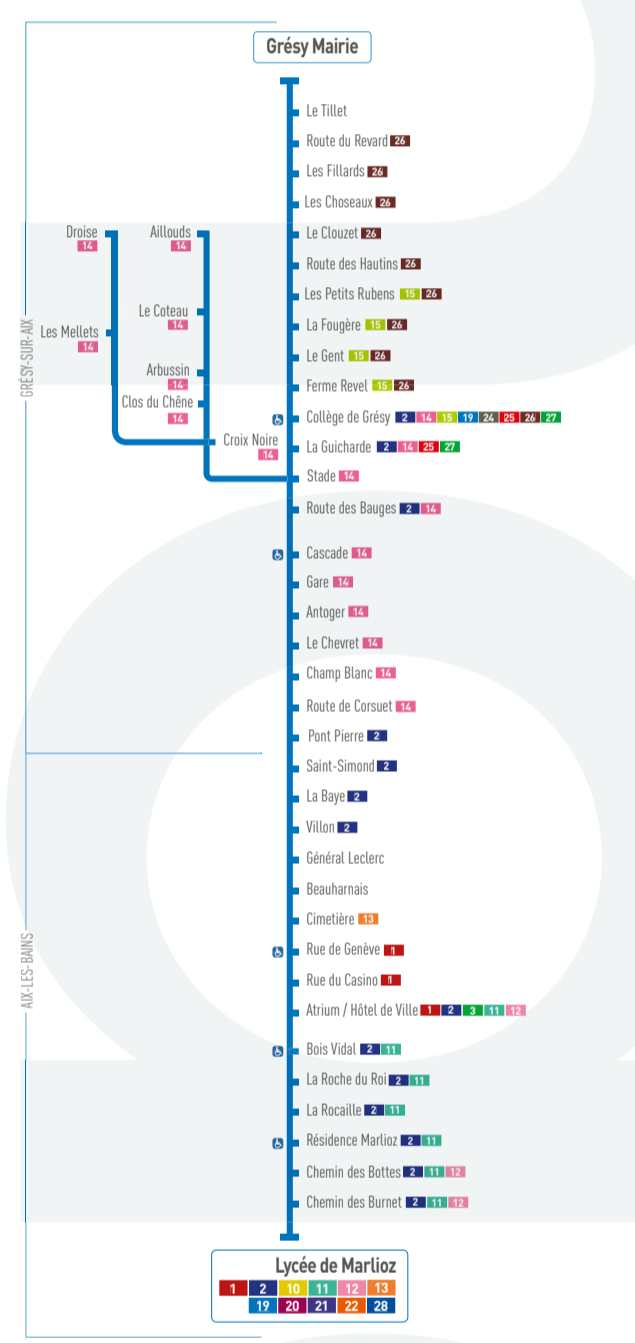

19 LYCÉE MARLIOZ <.....> GRÉSY MAIRIE

	Me	LMJV
Lycée Marlioz	12:05	17:35
Chemin des Burnet	12:07	17:37
Chemin des Bottes	12:08	17:38
Résidence Marlioz	12:09	17:39
La Rocaille	12:10	17:40
La Roche du Roi	12:12	17:42
Bois Vidal	12:12	17:42
Atrium / Hôtel de Ville	12:14	17:44
Rue du Casino	12:15	17:45
Rue de Genève	12:16	17:46
Cimetière	12:17	17:47
Beauharnais	12:18	17:48
Général Leclerc	12:19	17:49
Villon	12:20	17:50
La Baye	12:20	17:50
Saint-Simond	12:21	17:51
Pont Pierre	12:22	17:52
Route de Corsuet	12:23	17:53
Champ Blanc	12:24	17:54
La Chevret	12:25	17:55
Antoger	12:27	17:57
Gare	12:28	17:58
Cascade	12:29	17:59
Route des Bauges	12:29	17:59
Stade	12:30	18:00
Croix Noire	12:31	18:01
Les Mellets	12:33	18:03
Droise	12:37	18:07
Clos du Chêne	12:43	18:13
Arbussin	12:44	18:14
Le Coteau	12:46	18:16
Les Aillouds	12:47	18:17
La Guicharde	12:53	18:23
Collège de Grésy	12:54	18:24
Ferme Revel	12:55	18:25
Le Gent	12:56	18:26
La Fougère	12:57	18:27
Les Petits Rubens	12:59	18:29
Route des Hautins	13:01	18:31
Le Clouzet	13:02	18:32
Les Choseaux	13:03	18:33
Les Fillards	13:04	18:34
Route du Revard	13:05	18:35
Le Tillet	13:07	18:37
Mairie	13:09	18:39

www.ondea-bus.fr

voiturez!

11A DRUMETTAZ CHEMIN DE RECOUTEN <.....> LYCÉE MARLIOZ

	LÀV	LÀV	Me	LMJV
Chemin de Recouten	7:25	8:35	12:55	13:06
Le Quart	7:25	8:35	12:55	13:07
Le Village	7:26	8:36	12:56	13:07
Fresenex	7:27	8:36	12:56	13:08
Champ Perrou	7:28	8:37	12:57	13:09
Clarafond	7:29	8:39	12:59	13:11
Carnalaz	7:30	8:39	12:59	13:12
Sérargès	7:32	8:41	13:01	13:14
Chef Lieu	7:34	8:43	13:03	13:17
Mollard	7:37	8:45	13:05	13:20
Drumettaz	7:38	8:46	13:06	13:21
Stade	7:39	8:47		13:22
Collège de Marlioz	7:42	8:48		13:23
Lycée Marlioz	7:45	8:50		13:25

Légende
LÀV : Lundi à Vendredi
LMJV : Lundi, Mardi, Jeudi, Vendredi
Me : Mercredi
Correspondance Ligne 21
Correspondance Ligne 2
11A+11B : Dessert à la fois Drumettaz et Mouxy

11A LYCÉE MARLIOZ <.....> DRUMETTAZ CHEMIN DE RECOUTEN