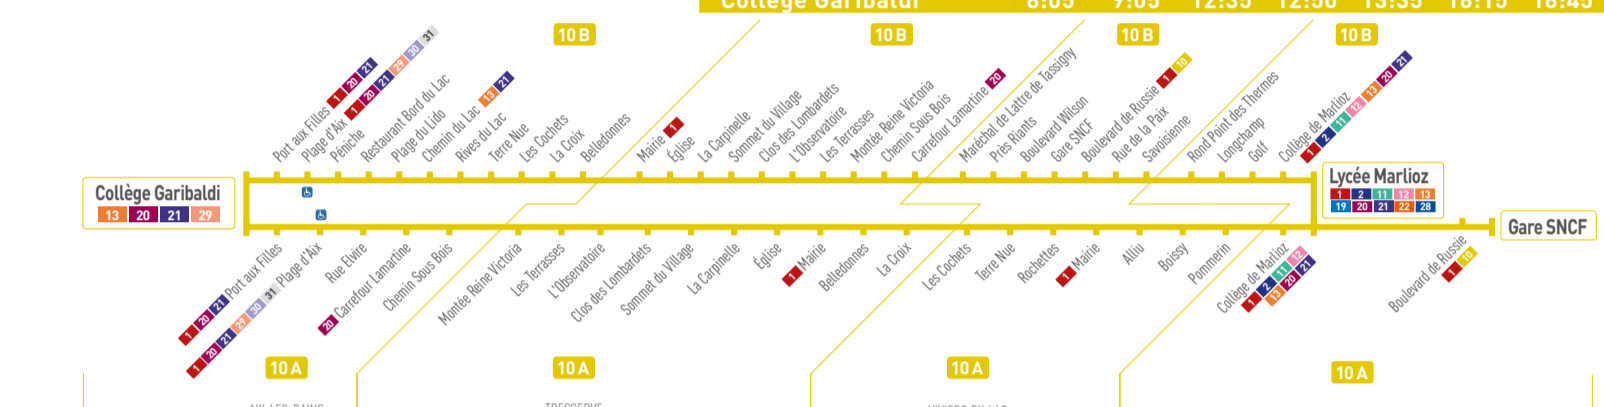

10A COLLÈGE GARIBALDI <.....> LYCÉE MARLIOZ VIA RUE ELVIRE

	LAV	LAV	LMJV	LMJV
Collège Garibaldi	8:10	12:15	12:55	15:50
Port aux Filles	8:11	12:16	12:56	15:51
Plage d'Aix	8:12	12:16	12:57	15:52
Rue Elvire	8:13	12:17	12:58	15:53
Carrefour Lamartine	8:13	12:17	12:58	15:53
Chemin Sous Bois	8:14	12:18	12:59	15:54
Montée Reine Victoria	8:15	12:19	13:00	15:55
Les Terrasses	8:16	12:20	13:01	15:56
L'Observatoire	8:17	12:21	13:02	15:57
Clos des Lombardets	8:18	12:22	13:03	15:58
Sommet du Village	8:19	12:23	13:04	15:59
La Carpinelle	8:20	12:24	13:05	16:00
Église	8:20	12:24	13:05	16:00
Mairie	8:22	12:26	13:07	16:02
Belledonnes	8:22	12:26	13:07	16:02
La Croix	8:24	12:28	13:09	16:04
Les Cochets	8:27	12:31	13:12	16:07
Terre Nue	8:28	12:32	13:13	16:08
Rochettes	8:30	12:34	13:15	16:10
Mairie	8:33	12:37	13:18	16:13
Alliu	8:34	12:38	13:19	16:14
Boissy	8:35	12:39	13:20	16:15
Pommerin	8:37	12:41	13:22	16:17
Collège de Marlioz	8:39	12:43	13:24	16:19
Lycée Marlioz	8:40	12:44	13:25	16:20

10A LYCÉE MARLIOZ <.....> COLLÈGE GARIBALDI VIA RUE ELVIRE

	LAV	LAV	LMJV	Me	LMJV	LMJV	Me	LMJV
Gare SNCF			12:09					16:36
Boulevard de Russie			12:10					16:37
Lycée Marlioz	7:35	8:35	12:05	12:20	13:05	15:45	16:15	16:47
Collège de Marlioz	7:36	8:36	12:06	12:21	13:06	15:46	16:16	16:48
Pommerin	7:38	8:38	12:08	12:23	13:08	15:48	16:18	16:50
Boissy	7:40	8:40	12:10	12:25	13:10	15:50	16:20	16:52
Alliu	7:41	8:41	12:11	12:26	13:11	15:51	16:21	16:53
Mairie	7:42	8:42	12:12	12:27	13:12	15:52	16:22	16:54
Rochettes	7:45	8:45	12:15	12:30	13:15	15:55	16:25	16:57
Terre Nue	7:46	8:46	12:16	12:31	13:16	15:56	16:26	16:58
Les Cochets	7:48	8:48	12:18	12:33	13:18	15:58	16:28	17:00
La Croix	7:51	8:51	12:21	12:36	13:21	16:01	16:31	17:03
Belledonnes	7:53	8:53	12:23	12:38	13:23	16:03	16:33	17:05
Mairie	7:54	8:54	12:24	12:39	13:24	16:04	16:34	17:06
Église	7:55	8:55	12:25	12:40	13:25	16:05	16:35	17:07
La Carpinelle	7:55	8:55	12:25	12:40	13:25	16:05	16:35	17:07
Sommet du Village	7:56	8:56	12:26	12:41	13:26	16:06	16:36	17:08
Clos des Lombardets	7:57	8:57	12:27	12:42	13:27	16:07	16:37	17:09
L'Observatoire	7:58	8:58	12:28	12:43	13:28	16:08	16:38	17:10
Les Terrasses	7:59	8:59	12:29	12:44	13:29	16:09	16:39	17:11
Montée Reine Victoria	8:00	9:00	12:30	12:45	13:30	16:10	16:40	17:12
Chemin Sous Bois	8:01	9:01	12:31	12:46	13:31	16:11	16:41	17:13
Carrefour Lamartine	8:02	9:02	12:32	12:47	13:32	16:12	16:42	17:14
Rue Elvire	8:02	9:02	12:32	12:47	13:32	16:12	16:42	17:14
Plage d'Aix	8:03	9:03	12:33	12:48	13:33	16:13	16:43	17:15
Port aux Filles	8:04	9:04	12:34	12:49	13:34	16:14	16:44	17:16
Collège Garibaldi	8:05	9:05	12:35	12:50	13:35	16:15	16:45	17:17

10B COLLÈGE GARIBALDI <.....> LYCÉE MARLIOZ VIA RIVES DU LAC / TERRE NUE

	LAV	Me	LMJV
Collège Garibaldi	6:55	12:55	16:55
Port aux Filles	6:56	-	16:56
Plage d'Aix	6:57	-	16:57
Péniche	6:58	12:57	16:58
Restaurant Bord du Lac	6:59	12:58	16:59
Plage du Lido	7:03	13:01	17:03
Chemin du Lac	7:04	13:02	17:04
Rives du Lac	7:05	13:03	17:05
Terre Nue	7:06	13:04	17:06
Les Cochets	7:07	-	17:07
La Croix	7:09	-	17:09
Belledonnes	7:11	-	17:11
Mairie	7:11	-	17:11
Église	7:12	-	17:12
La Carpinelle	7:13	-	17:13
Sommet du Village	7:14	-	17:14
Clos des Lombardets	7:15	-	17:15
L'Observatoire	7:16	-	17:16
Les Terrasses	7:17	-	17:17
Montée Reine Victoria	7:18	-	17:18
Chemin Sous Bois	7:19	-	17:19
Carrefour Lamartine	7:20	-	17:20
Maréchal de Lattre de Tassigny	7:21	-	17:21
Près Riants	7:22	-	17:22
Boulevard Wilson	7:24	-	17:24
Gare SNCF	7:24	-	17:24
Boulevard de Russie	7:25	-	17:25
Rue de la Paix	7:26	-	17:26
Savoisienne	7:27	-	17:27
Rond Point des Thermes	7:28	-	17:28
Longchamp	7:31	-	17:31
Golf	7:32	-	17:32
Collège de Marlioz	7:33	-	17:33
Lycée Marlioz	7:35	-	17:35

10B LYCÉE MARLIOZ / TERRE NUE <.....> COLLÈGE GARIBALDI VIA RIVES DU LAC