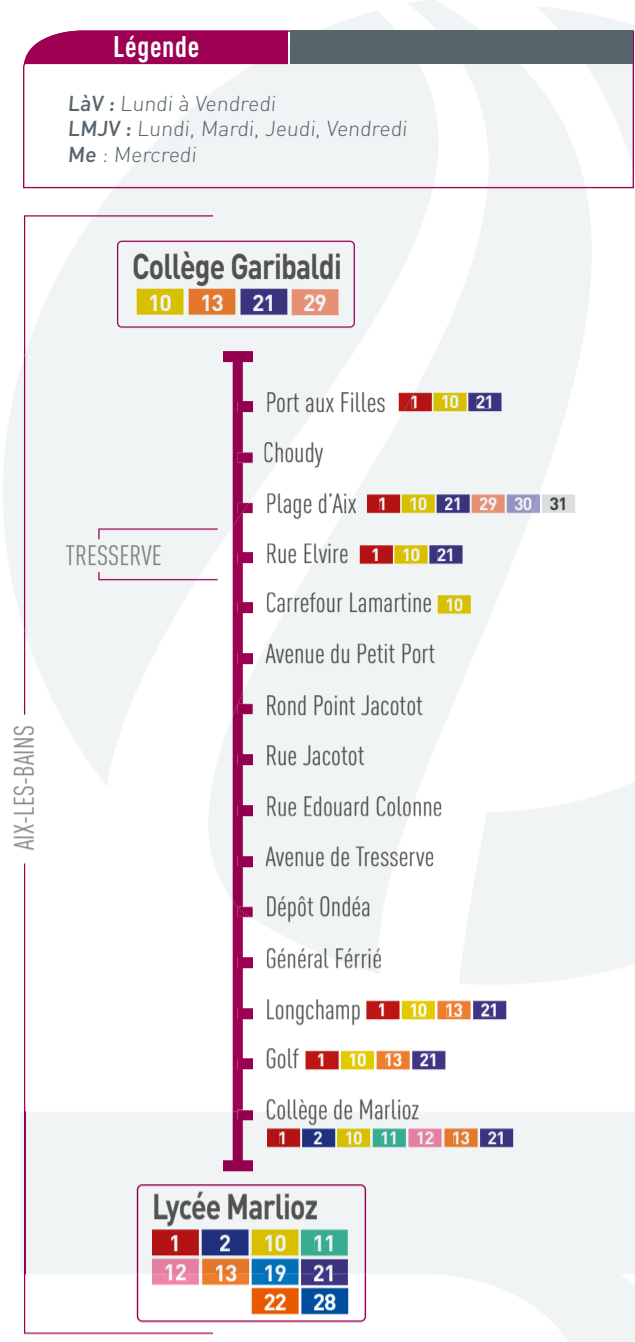

19 LYCÉE MARLIOZ <.....> GRÉSY MAIRIE

	Me	LMJV
Lycée Marlioz	12:05	17:35
Chemin des Burnet	12:07	17:37
Chemin des Bottes	12:08	17:38
Résidence Marlioz	12:09	17:39
La Rocaille	12:10	17:40
La Roche du Roi	12:12	17:42
Bois Vidal	12:12	17:42
Atrium / Hôtel de Ville	12:14	17:44
Rue du Casino	12:15	17:45
Rue de Genève	12:16	17:46
Cimetière	12:17	17:47
Beauharnais	12:18	17:48
Général Leclerc	12:19	17:49
Villon	12:20	17:50
La Baye	12:20	17:50
Saint-Simond	12:21	17:51
Pont Pierre	12:22	17:52
Route de Corsuet	12:23	17:53
Champ Blanc	12:24	17:54
La Chevret	12:25	17:55
Antoger	12:27	17:57
Gare	12:28	17:58
Cascade	12:29	17:59
Route des Bauges	12:29	17:59
Stade	12:30	18:00
Croix Noire	12:31	18:01
Les Mellets	12:33	18:03
Droise	12:37	18:07
Clos du Chêne	12:43	18:13
Arbussin	12:44	18:14
Le Coteau	12:46	18:16
Les Aillouds	12:47	18:17
La Guicharde	12:53	18:23
Collège de Grésy	12:54	18:24
Ferme Revel	12:55	18:25
Le Gent	12:56	18:26
La Fougère	12:57	18:27
Les Petits Rubens	12:59	18:29
Route des Hautins	13:01	18:31
Le Clouzet	13:02	18:32
Les Choseaux	13:03	18:33
Les Fillards	13:04	18:34
Route du Revard	13:05	18:35
Le Tillet	13:07	18:37
Mairie	13:09	18:39

OFFICE DE LA MOBILITÉ ONDÉA

Gare SNCF Aix-les-Bains le Revard
Boulevard Wilson
73100 Aix-les-Bains

HORAIRES

Ouvert du lundi au vendredi de 8h30 à 12h30 et de 13h30 à 18h00
le samedi : de 8h30 à 12h30
04 79 88 01 56

www.ondea-bus.fr

voiturez!