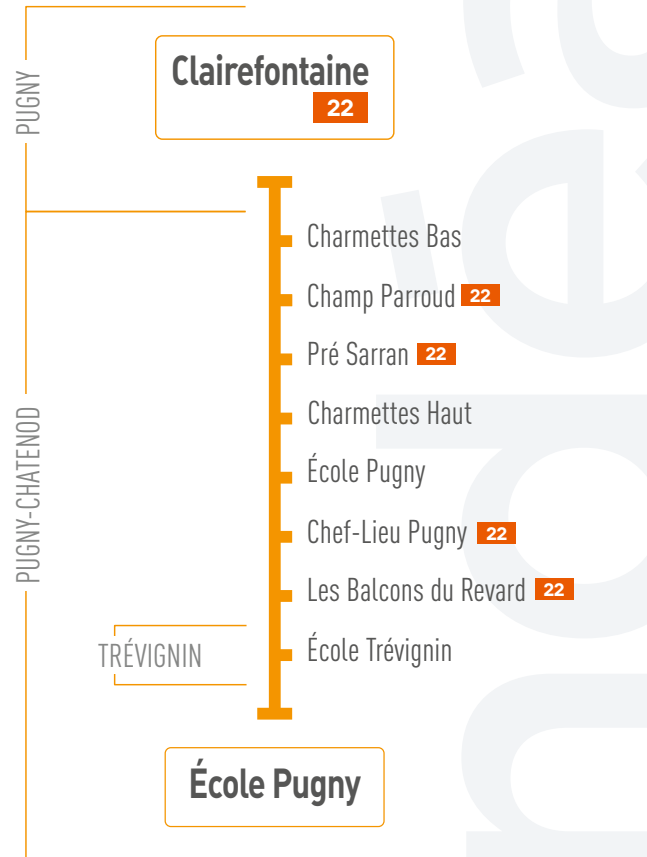

www.onda-bus.fr

23 PUGNY CLAIREFONTAINE ←.....→ ÉCOLE PUGNY

	LMJV	LMJV
Clairefontaine	8:05	13:05
Charmettes Bas	8:06	13:06
Champ Parroud	8:06	13:06
Pré Sarran	8:08	13:08
Charmettes Haut	8:08	13:08
École Pugny	8:29	13:30

Légende
LMJV : Lundi, Mardi, Jeudi, Vendredi

23 ÉCOLE PUGNY ←.....→ PUGNY CLAIREFONTAINE

	LMJV	LMJV
École Trévignin	11:30	
École Pugny	11:39	16:30
École Trévignin	11:51	16:41
Les Balcons du Revard	11:58	16:47
Chef-Lieu Pugny	11:59	16:48
École Pugny	12:01	16:50
Charmettes Haut	12:02	16:52
Pré Sarran	12:03	16:52
Champ Parroud	12:05	16:54
Charmettes Bas	12:05	16:54
Clairefontaine	12:06	16:55

Circule
Ne circule pas en période
de vacances scolaires

Lignes de proximité Clairefontaine / École de Pugny Collège Garibaldi - Plage d'Aix / ESAT

Pugny-Chatenod
Trévignin
Aix-les-Bains

Lignes

23 / 29A / 29B