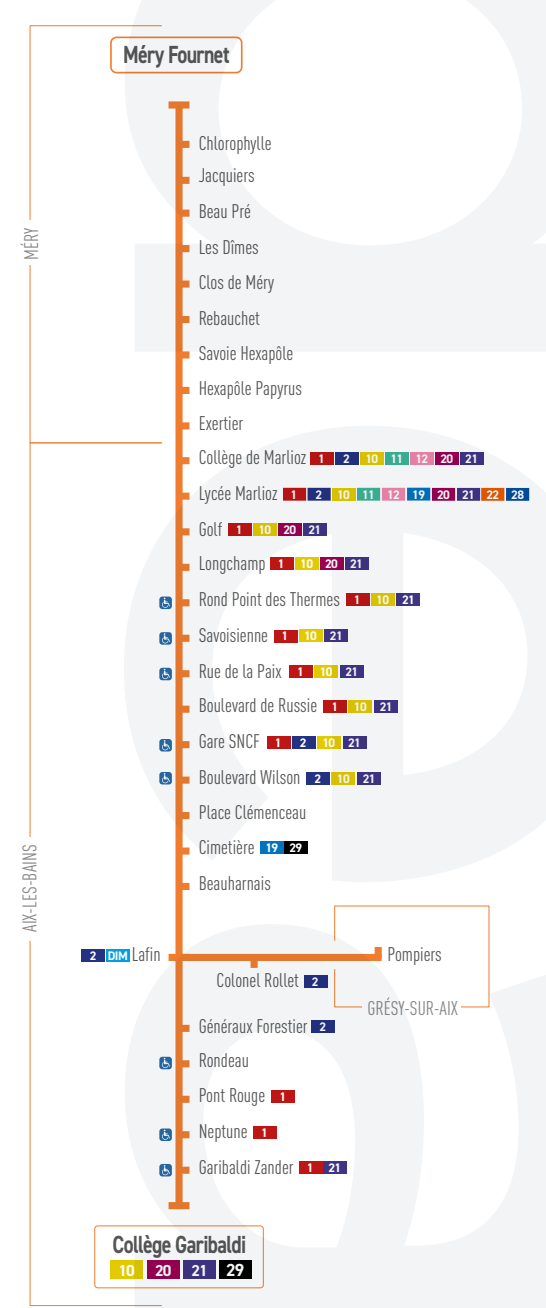

13 COLLÈGE GARIBALDI ◀.....▶ MÉRY FOURNET								
	LàV	Me	LMJV	LàV	LMJV	Me	LMJV	LMJV
Collège Garibaldi	12:15			15:50				16:55
Garibaldi Zander	12:16			15:50				16:55
Neptune	12:17			15:51				16:56
Pont Rouge	12:17			15:52				16:57
Rondeau	12:19			15:54				16:59
Généraux Forestier	12:20			15:55				17:00
Lafin	12:22			15:56				17:01
Colonel Rollet	12:23			15:57				17:02
Pompiers	12:25			15:59				17:04
Beauharnais	12:29			16:02				17:07
Cimetière	12:30			16:04				17:09
Place Clémenceau	12:32			16:06				17:11
Boulevard Wilson	12:33			16:06				17:11
Gare SNCF	12:34	15:45	16:07	16:15	16:40	17:12	17:30	
Boulevard de Russie		15:46		16:16	16:41		17:31	
Rue de la Paix		15:47		16:17	16:42		17:32	
Savoisienne		15:48		16:18	16:43		17:33	
Rond Point des Thermes		15:49		16:19	16:44		17:34	
Longchamp		15:51		16:21	16:46		17:36	
Golf		15:52		16:22	16:47		17:37	
Lycée Marlioz	11:10	12:10	12:10	15:55	16:25	16:50	17:40	
Collège de Marlioz	11:11	12:11	12:11	15:56	16:26	16:51	17:41	
Exertier	11:16	12:16	12:16	16:01	16:31	16:56	17:46	
Hexapôle Papyrus	11:17	12:17	12:17	16:02	16:32	16:57	17:47	
Savoie Hexapole	11:18	12:18	12:18	16:03	16:33	16:58	17:48	
Rebauchet	11:19	12:19	12:19	16:04	16:34	16:59	17:49	
Clos de Méry	11:20	12:20	12:20	16:05	16:35	17:00	17:50	
Les Dîmes	11:21	12:21	12:21	16:06	16:36	17:01	17:51	
Beau Pré	11:24	12:24	12:24	16:09	16:39	17:04	17:54	
Jacquiers	11:25	12:25	12:25	16:10	16:40	17:05	17:55	
Chlorophylle	11:26	12:26	12:26	16:11	16:41	17:06	17:56	
Fournet	11:28	12:28		16:13	16:43	17:08	17:58