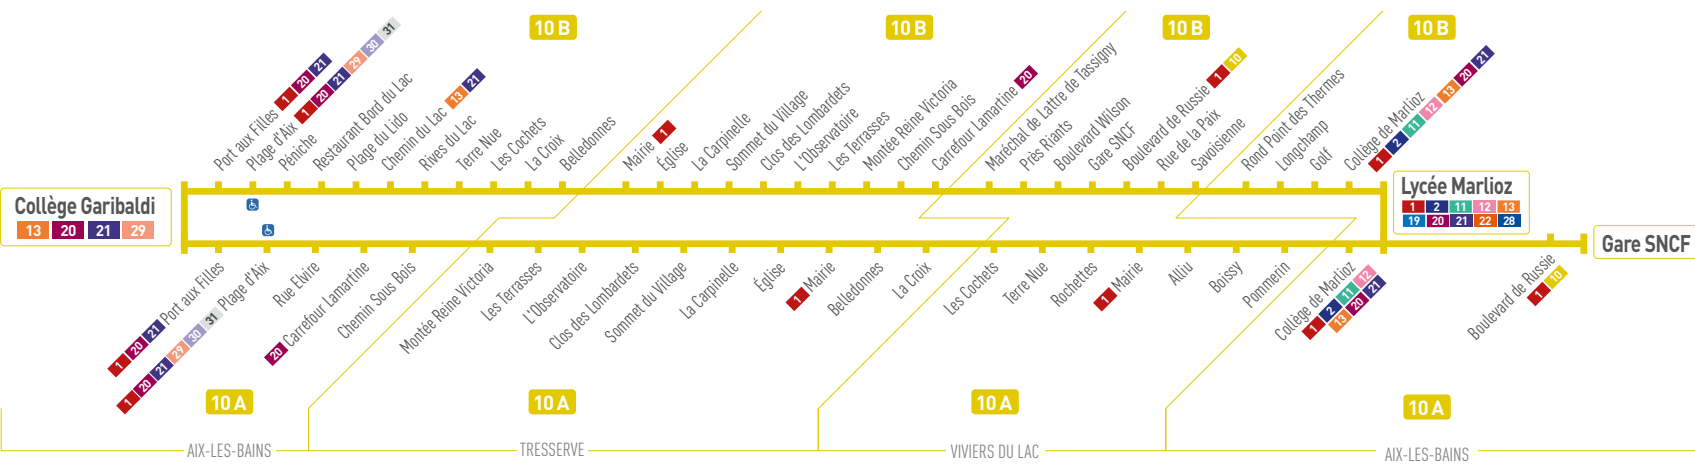

10A COLLÈGE GARIBALDI <.....> LYCÉE MARLIOZ VIA RUE ELVIRE

	LàV	LàV	LMJV	LMJV
Collège Garibaldi	8:10	12:15	12:55	15:50
Port aux Filles	8:11	12:16	12:56	15:51
Plage d'Aix	8:12	12:16	12:57	15:52
Rue Elvire	8:13	12:17	12:58	15:53
Carrefour Lamartine	8:13	12:17	12:58	15:53
Chemin Sous Bois	8:14	12:18	12:59	15:54
Montée Reine Victoria	8:15	12:19	13:00	15:55
Les Terrasses	8:16	12:20	13:01	15:56
L'Observatoire	8:17	12:21	13:02	15:57
Clos des Lombardets	8:18	12:22	13:03	15:58
Sommet du Village	8:19	12:23	13:04	15:59
La Carpinelle	8:20	12:24	13:05	16:00
Église	8:20	12:24	13:05	16:00
Mairie	8:22	12:26	13:07	16:02
Belledonnes	8:22	12:26	13:07	16:02
La Croix	8:24	12:28	13:09	16:04
Les Cochets	8:27	12:31	13:12	16:07
Terre Nue	8:28	12:32	13:13	16:08
Rochettes	8:30	12:34	13:15	16:10
Mairie	8:33	12:37	13:18	16:13
Alliu	8:34	12:38	13:19	16:14
Boissy	8:35	12:39	13:20	16:15
Pommerin	8:37	12:41	13:22	16:17
Collège de Marlioz	8:39	12:43	13:24	16:19
Lycée Marlioz	8:40	12:44	13:25	16:20