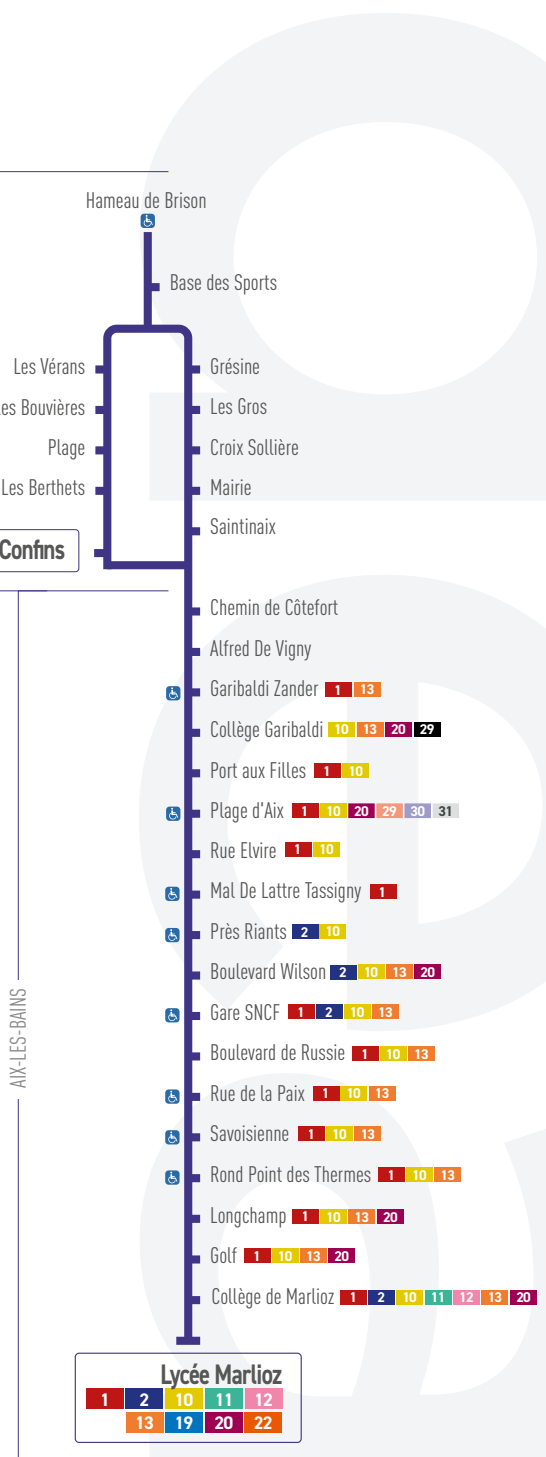

10B LYCÉE MARLIOZ / TERRE NUE <.....> COLLÈGE GARIBALDI VIA RIVES DU LAC

	LàV	LMJV
Lycée Marlioz	17:35	-
Collège de Marlioz	17:36	-
Golf	17:38	-
Longchamp	17:39	-
Rond Point des Thermes	17:41	-
Savoisienne	17:42	-
Rue de la Paix	17:43	-
Boulevard de Russie	17:44	-
Gare SNCF	17:45	-
Boulevard Wilson	17:46	-
Près Riants	17:47	-
Maréchal de Lattre de Tassigny	17:48	-
Carrefour Lamartine	17:49	-
Chemin Sous Bois	17:50	-
Montée Reine Victoria	17:51	-
Les Terrasses	17:52	-
L'Observatoire	17:53	-
Clos des Lombardets	17:54	-
Sommet du Village	17:55	-
La Carpinelle	17:56	-
Église	17:57	-
Mairie	17:58	-
Belledonnes	17:58	-
La Croix	18:00	-
Les Cochets	18:02	-
Terre Nue	7:54	18:03
Rives du Lac	7:55	18:04
Chemin du Lac	7:56	18:06
Plage du Lido	7:57	18:07
Restaurant Bord du Lac	7:59	18:11
Péniche	8:00	18:12
Plage d'Aix	-	18:13
Port aux Filles	-	18:14
Collège Garibaldi	8:06	18:15