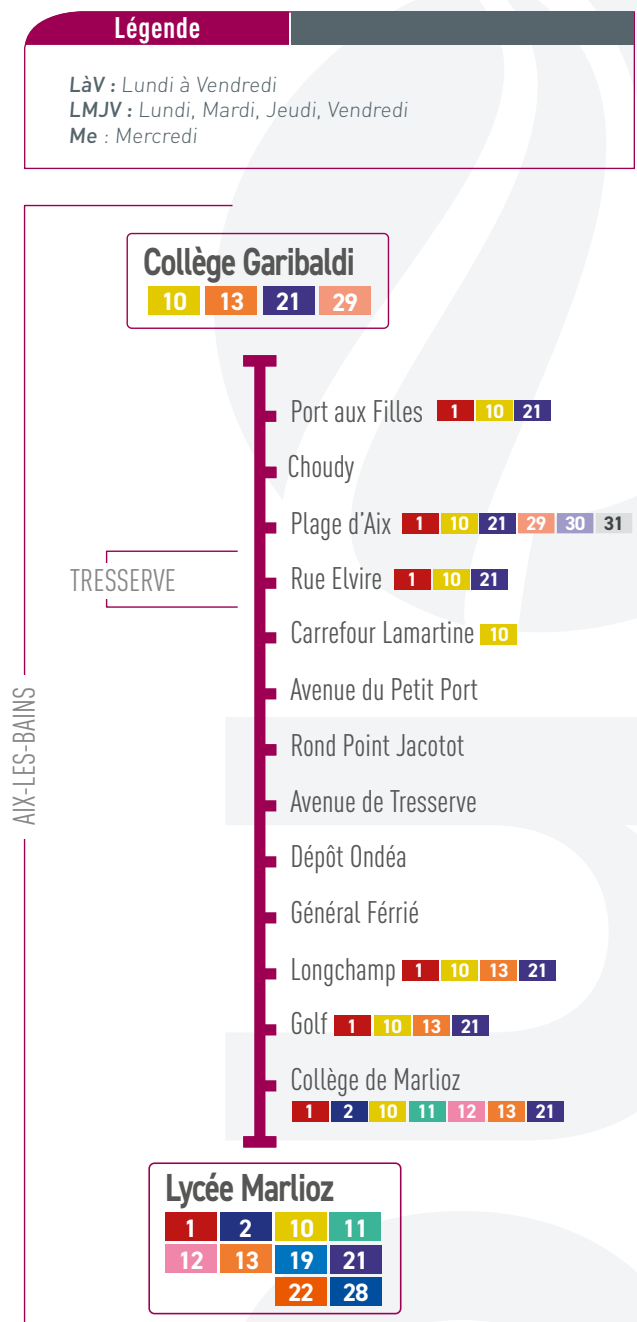

13 COLLÈGE GARIBALDI ◀.....▶ MÉRY FOURNET								
	LàV	Me	LMJV	LàV	LMJV	Me	LMJV	LMJV
Collège Garibaldi	12:15			15:50				16:55
Garibaldi Zander	12:16			15:50				16:55
Neptune	12:17			15:51				16:56
Pont Rouge	12:17			15:52				16:57
Rondeau	12:19			15:54				16:59
Généraux Forestier	12:20			15:55				17:00
Lafin	12:22			15:56				17:01
Colonel Rollet	12:23			15:57				17:02
Pompiers	12:25			15:59				17:04
Beauharnais	12:29			16:02				17:07
Cimetière	12:30			16:04				17:09
Place Clémenceau	12:32			16:06				17:11
Boulevard Wilson	12:33			16:06				17:11
Gare SNCF	12:34	15:45	16:07	16:15	16:40	17:12	17:30	
Boulevard de Russie		15:46		16:16	16:41		17:31	
Rue de la Paix		15:47		16:17	16:42		17:32	
Savoisienne		15:48		16:18	16:43		17:33	
Rond Point des Thermes		15:49		16:19	16:44		17:34	
Longchamp		15:51		16:21	16:46		17:36	
Golf		15:52		16:22	16:47		17:37	
Lycée Marlioz	11:10	12:10	12:10	15:55	16:25	16:50	17:40	
Collège de Marlioz	11:11	12:11	12:11	15:56	16:26	16:51	17:41	
Exertier	11:16	12:16	12:16	16:01	16:31	16:56	17:46	
Hexapôle Papyrus	11:17	12:17	12:17	16:02	16:32	16:57	17:47	
Savoie Hexapole	11:18	12:18	12:18	16:03	16:33	16:58	17:48	
Rebauchet	11:19	12:19	12:19	16:04	16:34	16:59	17:49	
Clos de Méry	11:20	12:20	12:20	16:05	16:35	17:00	17:50	
Les Dîmes	11:21	12:21	12:21	16:06	16:36	17:01	17:51	
Beau Pré	11:24	12:24	12:24	16:09	16:39	17:04	17:54	
Jacquiers	11:25	12:25	12:25	16:10	16:40	17:05	17:55	
Chlorophylle	11:26	12:26	12:26	16:11	16:41	17:06	17:56	
Fournet	11:28	12:28		16:13	16:43	17:08	17:58