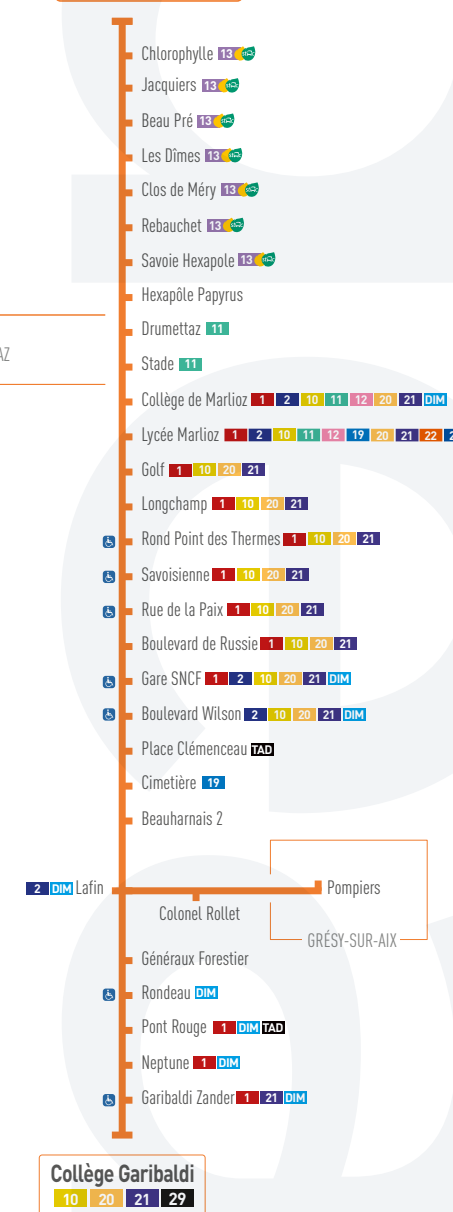

Méry Fournet 13

DRUMETTAZ

AIX-LES-BAINS