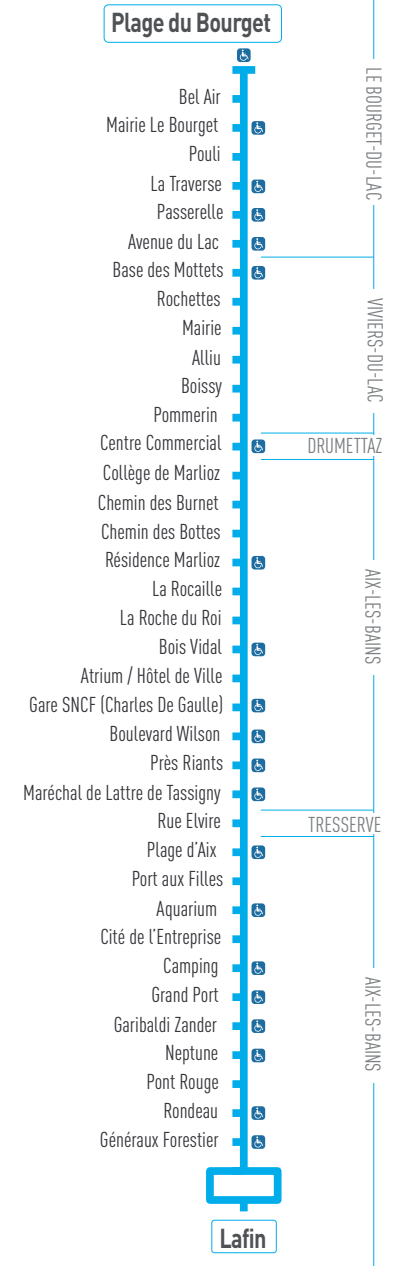

www.onda-bus.fr

Le Bourget-du-Lac	Plage du Bourget	9:55	10:55	11:55	12:55	13:55	15:00	16:05	17:10	18:15		
	Bel Air	9:56	10:56	11:56	12:56	13:56	15:01	16:06	17:11	18:16		
	Mairie Le Bourget	9:57	10:57	11:57	12:57	13:57	15:02	16:07	17:12	18:17		
	Pouli	9:58	10:58	11:58	12:58	13:58	15:03	16:08	17:13	18:18		
	La Traverse	9:59	10:59	11:59	12:59	13:59	15:04	16:09	17:14	18:19		
	Passerelle	9:59	10:59	11:59	12:59	13:59	15:04	16:09	17:14	18:19		
	Avenue du Lac	10:00	11:00	12:00	13:00	14:00	15:05	16:10	17:15	18:20		
Viviers-du-Lac	Base des Mottets	10:03	11:03	12:03	13:03	14:03	15:08	16:13	17:18	18:23		
	Rochettes	10:04	11:04	12:04	13:04	14:04	15:09	16:14	17:19	18:24		
	Mairie	10:06	11:06	12:06	13:06	14:06	15:11	16:16	17:21	18:26		
	Alliu	10:06	11:06	12:06	13:06	14:06	15:11	16:16	17:21	18:26		
	Boissy	10:07	11:07	12:07	13:07	14:07	15:12	16:17	17:22	18:27		
	Pommerin	10:09	11:09	12:09	13:09	14:09	15:14	16:19	17:24	18:29		
Drumettaz	Centre Commercial	10:10	11:10	12:10	13:10	14:10	15:15	16:20	17:25	18:30		
Aix-les-Bains	Collège de Marlioz	8:12	9:12	10:12	11:12	12:12	13:12	14:12	15:17	16:22	17:27	18:32
	Chemin des Burnet	8:14	9:14	10:14	11:14	12:14	13:14	14:14	15:19	16:24	17:29	18:34
	Chemin des Bottes	8:15	9:15	10:15	11:15	12:15	13:16	14:16	15:21	16:26	17:31	18:36
	Résidence Marlioz	8:17	9:17	10:17	11:17	12:17	13:17	14:17	15:22	16:27	17:32	18:37
	La Rocaille	8:18	9:18	10:18	11:18	12:18	13:19	14:19	15:24	16:29	17:34	18:39
	La Roche du Roi	8:20	9:20	10:20	11:20	12:20	13:21	14:21	15:26	16:31	17:36	18:41
	Bois Vidal	8:21	9:21	10:21	11:21	12:21	13:22	14:22	15:27	16:32	17:37	18:42
	Atrium / Hôtel de Ville	8:22	9:22	10:23	11:23	12:23	13:24	14:24	15:29	16:34	17:39	18:44
	Gare SNCF (Charles De Gaulle)	8:24	9:24	10:24	11:24	12:24	13:26	14:26	15:31	16:36	17:41	18:46
	Boulevard Wilson	8:25	9:25	10:26	11:26	12:26	13:27	14:27	15:32	16:37	17:42	18:47
	Près Riants	8:26	9:26	10:27	11:27	12:27	13:29	14:29	15:34	16:39	17:44	18:49
	Maréchal de Lattre de Tassigny	8:28	9:28	10:28	11:28	12:28	13:31	14:31	15:36	16:41	17:46	18:51
Tresserve	Rue Elvire	8:29	9:29	10:30	11:30	12:30	13:32	14:32	15:37	16:42	17:47	18:52
Aix-les-Bains	Plage d'Aix	8:30	9:30	10:31	11:31	12:31	13:33	14:33	15:38	16:43	17:48	18:53
	Port aux Filles	8:32	9:32	10:33	11:33	12:33	13:36	14:36	15:41	16:46	17:51	18:56
	Aquarium	8:33	9:33	10:35	11:35	12:35	13:38	14:38	15:43	16:48	17:53	18:58
	Cité de l'Entreprise	8:35	9:35	10:36	11:36	12:36	13:39	14:39	15:44	16:49	17:54	18:59
	Camping	8:36	9:36	10:37	11:37	12:37	13:41	14:41	15:46	16:51	17:56	19:01
	Grand Port	8:38	9:38	10:39	11:39	12:39	13:43	14:43	15:48	16:53	17:58	19:03
	Garibaldi Zander	8:39	9:39	10:41	11:41	12:41	13:44	14:44	15:49	16:54	17:59	19:04
	Neptune	8:40	9:40	10:42	11:42	12:42	13:46	14:46	15:51	16:56	18:01	19:06
	Pont Rouge	8:41	9:41	10:43	11:43	12:43	13:47	14:47	15:52	16:57	18:02	19:07
	Rondeau	8:43	9:43	10:45	11:45	12:45	13:49	14:49	15:54	16:59	18:04	19:09
	Généraux Forestier	8:44	9:44	10:46	11:46	12:46	13:51	14:51	15:56	17:01	18:06	19:11
	Lafin	8:46	9:46	10:48	11:48	12:48	13:53	14:53	15:58	17:03	18:08	19:13