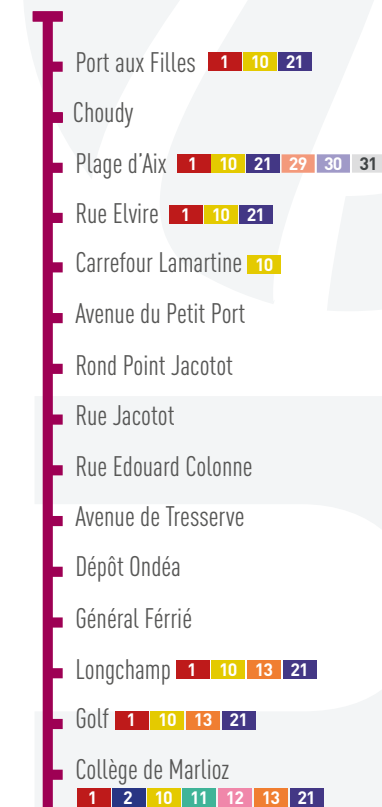

Légende

LàV : Lundi à Vendredi
LMJV : Lundi, Mardi, Jeudi, Vendredi
Me : Mercredi

Collège Garibaldi

10 | 13 | 21 | 29