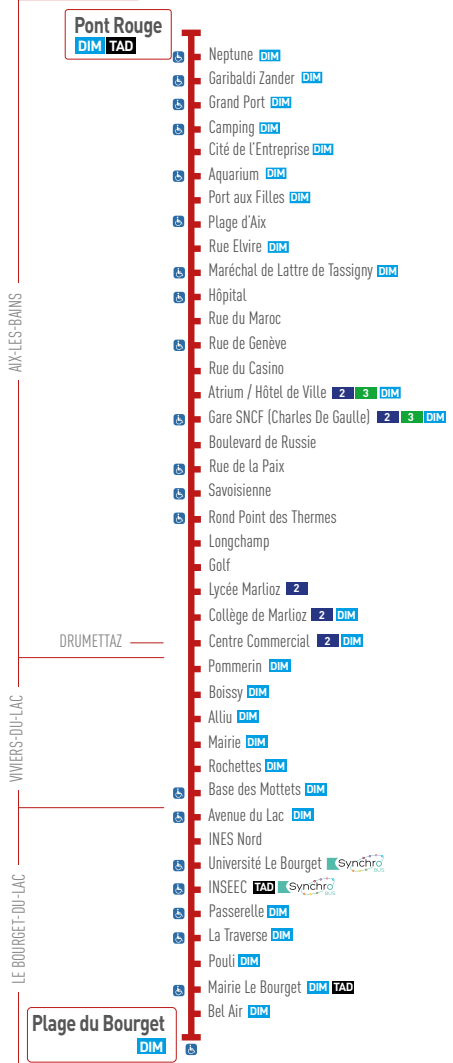

1

PONT ROUGE

PLAGE DU BOURGET

circule du lundi au samedi sauf jours fériés

LàV PS

Aix-les-Bains	Pont Rouge	6:10	6:34	6:55	7:00	7:37	8:18	9:07	9:48	10:32	11:01	11:42	12:27	12:57	13:36	14:21	15:15	15:32	16:28	17:01	17:52	18:26	19:19													
	Neptune	6:11	6:35	6:56	7:01	7:38	8:19	9:08	9:49	10:33	11:02	11:43	12:28	12:58	13:37	14:22	15:16	15:33	16:29	17:02	17:53	18:27	19:20													
	Garibaldi Zander	6:12	6:35	6:57	7:02	7:39	8:21	9:09	9:50	10:34	11:03	11:44	12:29	12:59	13:38	14:23	15:17	15:34	16:30	17:03	17:55	18:29	19:21													
	Grand Port	6:13	6:36	6:58	7:03	7:41	8:22	9:11	9:52	10:36	11:05	11:46	12:31	13:00	13:40	14:25	15:19	15:36	16:32	17:05	17:56	18:30	19:23													
	Camping	6:14	6:37	6:59	7:04	7:43	8:25	9:13	9:54	10:38	11:07	11:48	12:33	13:02	13:42	14:27	15:21	15:38	16:33	17:06	17:57	18:31	19:25													
	Cité de l'Entreprise	6:15	6:38	7:00	7:05	7:44	8:26	9:14	9:55	10:39	11:08	11:49	12:34	13:03	13:43	14:28	15:22	15:39	16:35	17:08	18:00	18:34	19:26													
	Aquarium	6:15	6:39	7:01	7:05	7:45	8:27	9:15	9:56	10:40	11:09	11:50	12:35	13:04	13:44	14:29	15:23	15:40	16:36	17:09	18:01	18:35	19:27													
	Port aux Filles	6:16	6:40	7:02	7:07	7:47	8:30	9:17	9:58	10:42	11:11	11:52	12:37	13:06	13:46	14:31	15:25	15:42	16:38	17:11	18:04	18:38	19:29													
	Plage d'Aix	6:17	6:41	7:03	7:08	7:49	8:32	9:19	10:00	10:44	11:13	11:54	12:39	13:08	13:48	14:33	15:27	15:44	16:40	17:13	18:06	18:40	19:31													
Tresserve	Rue Elvire	6:18	6:42	7:04	7:09	7:50	8:33	9:21	10:02	10:46	11:15	11:56	12:41	13:09	13:50	14:35	15:29	15:46	16:41	17:14	18:07	18:41	19:33													
Aix-les-Bains	Maréchal de Lattre de Tassigny	6:19	6:43	7:05	7:10	7:51	8:35	9:22	10:03	10:47	11:16	11:57	12:42	13:10	13:51	14:36	15:30	15:47	16:43	17:16	18:09	18:43	19:34													
	Hôpital	6:20	6:44	7:06	7:11	7:52	8:37	9:24	10:05	10:49	11:18	11:59	12:44	13:11	13:53	14:38	15:32	15:49	16:45	17:18	18:11	18:45	19:36													
	Rue du Maroc	6:21	6:45	7:07	7:12	7:53	8:37	9:24	10:05	10:49	11:18	11:59	12:44	13:12	13:53	14:38	15:32	15:49	16:46	17:19	18:11	18:45	19:36													
	Rue de Genève	6:23	6:46	7:09	7:14	7:55	8:39	9:25	10:06	10:50	11:19	12:00	12:45	13:13	13:54	14:39	15:33	15:50	16:47	17:20	18:13	18:47	19:37													
	Rue du Casino	6:25	6:47	7:11	7:16	7:58	8:40	9:27	10:08	10:52	11:21	12:02	12:47	13:14	13:56	14:41	15:35	15:52	16:49	17:22	18:14	18:48	19:39													
	Atrium / Hôtel de Ville	6:28	6:49	7:14	7:18	8:01	8:42	9:28	10:09	10:53	11:22	12:03	12:48	13:15	13:57	14:42	15:36	15:53	16:51	17:24	18:16	18:50	19:40													
	Gare SNCF (Charles De Gaulle)	6:31	6:51	7:17	7:21	8:04	8:44	9:30	10:11	10:55	11:24	12:05	12:50	13:17	13:59	14:44	15:38	15:55	16:53	17:26	18:18	18:52	19:42													
	Boulevard de Russie	6:32	6:52	7:18	7:22	8:05	8:45	9:31	10:12	10:56	11:25	12:06	12:51	13:18	14:00	14:45	15:39	15:56	16:54	17:27	18:19	18:53	19:43													
	Rue de la Paix	6:33	6:53	7:19	7:23	8:06	8:47	9:33	10:14	10:58	11:27	12:08	12:53	13:20	14:02	14:47	15:41	15:58	16:56	17:29	18:21	18:55	19:45													
	Savoisienne	6:33	6:54	7:20	7:24	8:06	8:48	9:34	10:15	10:59	11:28	12:09	12:54	13:21	14:03	14:48	15:42	15:59	16:57	17:30	18:22	18:56	19:46													
	Rond Point des Thermes	6:34	6:55	7:21	7:25	8:07	8:50	9:36	10:17	11:01	11:30	12:11	12:56	13:23	14:05	14:50	15:44	16:01	16:59	17:32	18:24	18:58	19:48													
	Longchamp	6:35		7:23	7:26	8:09	8:52	9:38	10:19	11:03	11:32	12:13	12:58	13:25	14:07	14:52	15:46	16:03	17:00	17:33	18:26	19:00	19:50													
	Golf	6:36		7:24	7:27	8:10	8:53	9:39	10:20	11:04	11:33	12:14	12:59	13:26	14:08	14:53	15:47	16:04	17:01	17:34	18:27	19:01	19:51													
	Lycée Marlioz	-		-	7:30	-	8:56	-	-	-	-	-	-	13:29	-	-	15:50	-	17:05	17:38	-	-	-													
	Collège de Marlioz	-		-	7:31	-	8:57	-	-	-	-	-	-	13:30	-	-	15:51	-	17:06	17:39	-	-	-													
Drumettaz	Centre Commercial	-		-	7:34	-	8:59	-	-	-	-	-	-	13:33	-	-	15:53	-	17:09	17:42	-	-	-													
Viviers-du-Lac	Pommerin	6:37		7:25	7:35	8:11	9:01	9:40	10:21	11:05	11:34	12:15	13:00	13:34	14:09	14:54	15:55	16:05	17:10	17:43	18:28	19:02	19:52													
	Boissy	6:38		7:27	7:37	8:12	9:02	9:42	10:23	11:07	11:36	12:17	13:02	13:36	14:11	14:56	15:56	16:07	17:12	17:45	18:30	19:04	19:54													
	Alliu	6:39		7:28	7:38	8:13	9:03	9:43	10:24	11:08	11:37	12:18	13:03	13:37	14:12	14:57	15:57	16:08	17:13	17:46	18:31	19:05	19:55													
	Mairie	6:39		7:28	7:38	8:14	9:04	9:43	10:24	11:08	11:37	12:18	13:03	13:38	14:12	14:57	15:58	16:09	17:13	17:46	18:32	19:05	19:55													
	Rochettes	6:41		7:31	7:41	8:16	9:06	9:46	10:27	11:11	11:40	12:21	13:06	13:40	14:15	15:00	16:00	16:12	17:16	17:49	18:35	19:08	19:58													
	Base des Mottets	6:42		7:31	7:42	8:17	9:07	9:47	10:28	11:12	11:41	12:22	13:07	13:41	14:16	15:01	16:01	16:13	17:16	17:49	18:36	19:09	19:59													
Le Bourget-du-Lac	Avenue du Lac	6:44		7:35	7:45	8:20	9:10	9:50	10:31	11:15	11:44	12:25	13:10	13:45	14:19	15:04	16:04	16:16	17:20	17:53	18:39	19:12	20:02													
	INES Nord	6:45		7:36	7:47	8:21	9:11	9:52	10:33	11:17	11:46	12:27	13:12	13:46	14:21	15:06	16:05	16:18	17:21	17:54	18:41	19:14	20:04													
	Université Le Bourget	6:46		7:37	7:47	8:22	9:12	9:52	10:33	11:17	11:46	12:27	13:12	13:47	14:21	15:06	16:06	16:19	17:22	17:55	18:42	19:14	20:04													
	INSEEC	6:47	7:10	7:25	7:38	7:48	7:51	8:16	8:23	8:18	8:23	9:13	9:53	10:34	11:18	11:47	12:28	13:13	13:48	14:22	15:07	16:07	16:20	16:30	16:44	17:00	17:16	17:23	17:32	17:48	17:56	18:12	18:31	18:43	19:15	20:05
	Passerelle	6:48	7:11	7:26	7:39	7:52	8:17	8:23	9:54	10:35	11:19	11:48	12:29	13:14	13:49	14:23	15:08	16:07	16:20	16:31	16:45	17:01	17:17	17:24	17:33	17:49	17:57	18:13	18:32	18:43	19:16	20:06				
	La Traverse	6:48	7:11	7:26	7:40	7:52	8:17	8:24	9:54	10:35	11:19	11:48	12:29	13:14	13:49	14:23	15:08	16:08	16:21	16:31	16:45	17:01	17:17	17:24	17:33	17:49	17:57	18:13	18:32	18:44	19:16	20:06				
	Pouli	6:49	7:12	7:27	7:41	7:53	8:18	8:24	9:55	10:36	11:20	11:49	12:30	13:15	13:50	14:24	15:09	16:08	16:22	16:32	16:46	17:02	17:18	17:25	17:34	17:50	17:58	18:14	18:33	18:45	19:17	20:07				
	Mairie Le Bourget	6:51	7:14	7:29	7:43	7:55	8:20	8:25	9:56	10:37	11:21	11:50	12:31	13:16	13:51	14:25	15:10	16:09	16:23	16:34	16:48	17:04	17:20	17:27	17:36	17:52	18:00	18:16	18:35	18:46	19:18	20:08				
	Bel Air	6:52	7:15	7:30	7:43	7:56	8:21	8:26	9:57	10:38	11:22	11:51	12:32	13:17	13:52	14:26	15:11	16:10	16:24	16:35	16:49	17:05	17:21	17:28	17:37	17:53	18:01	18:17	18:36	18:47	19:19	20:09				
	Plage du Bourget	6:53	7:16	7:31	7:45	7:57	8:22	8:27	9:58	10:39	11:23	11:52	12:33	13:18	13:53	14:27	15:12	16:11	16:25	16:36	16:50	17:06	17:22	17:29	17:38	17:54	18:02	18:18	18:37	18:48	19:20	20:10				