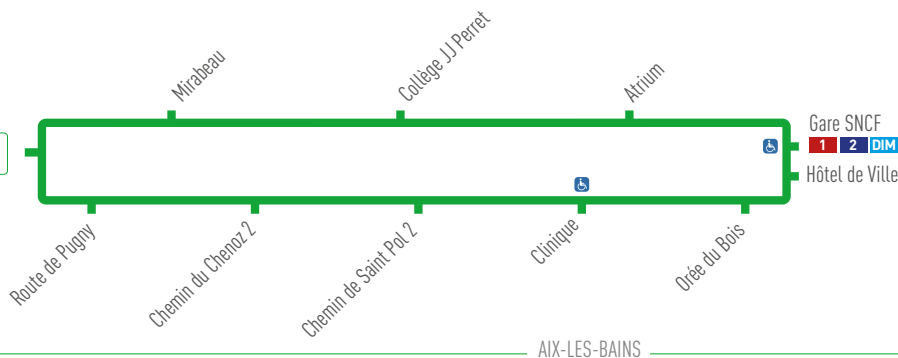

ALLER

Aix-les-Bains

Gare SNCF (Office de la Mobilité)	6:00	7:00	8:00	9:00	10:00	11:00	12:00	13:00	14:00	15:00	16:00	17:00	18:00	19:00	20:00
Atrium / Hôtel de Ville	6:03	7:03	8:03	9:03	10:03	11:03	12:03	13:03	14:03	15:03	16:03	17:03	18:03	19:03	20:03
Collège JJ Perret	6:04	7:04	8:04	9:04	10:04	11:04	12:04	13:04	14:04	15:04	16:04	17:04	18:04	19:04	20:04
Mirabeau	6:05	7:05	8:05	9:05	10:05	11:05	12:05	13:05	14:05	15:05	16:05	17:05	18:05	19:05	20:05
Thermes Chevalley	6:07	7:07	8:07	9:07	10:07	11:07	12:07	13:07	14:07	15:07	16:07	17:07	18:07	19:07	20:07

RETOUR

Aix-les-Bains

Thermes Chevalley	6:07	7:07	8:07	9:07	10:07	11:07	12:07	13:07	14:07	15:07	16:07	17:07	18:07	19:07	20:07
Route de Pugny	6:07	7:07	8:07	9:07	10:07	11:07	12:07	13:07	14:07	15:07	16:07	17:07	18:07	19:07	20:07
Chemin du Chenoz	6:08	7:08	8:08	9:08	10:08	11:08	12:08	13:08	14:08	15:08	16:08	17:08	18:08	19:08	20:08
Chemin Saint-Pol	6:09	7:09	8:09	9:09	10:09	11:09	12:09	13:09	14:09	15:09	16:09	17:09	18:09	19:09	20:09
Clinique	6:10	7:10	8:10	9:10	10:10	11:10	12:10	13:10	14:10	15:10	16:10	17:10	18:10	19:10	20:10
Orée du Bois	6:11	7:11	8:11	9:11	10:11	11:11	12:11	13:11	14:11	15:11	16:11	17:11	18:11	19:11	20:11
Atrium / Hôtel de Ville	6:15	7:15	8:15	9:15	10:15	11:15	12:15	13:15	14:15	15:15	16:15	17:15	18:15	19:15	20:15
Gare SNCF (Charles de Gaulle)	6:17	7:17	8:17	9:17	10:17	11:17	12:17	13:17	14:17	15:17	16:17	17:17	18:17	19:17	20:17

Thermes Chevalley

AIX-LES-BAINS