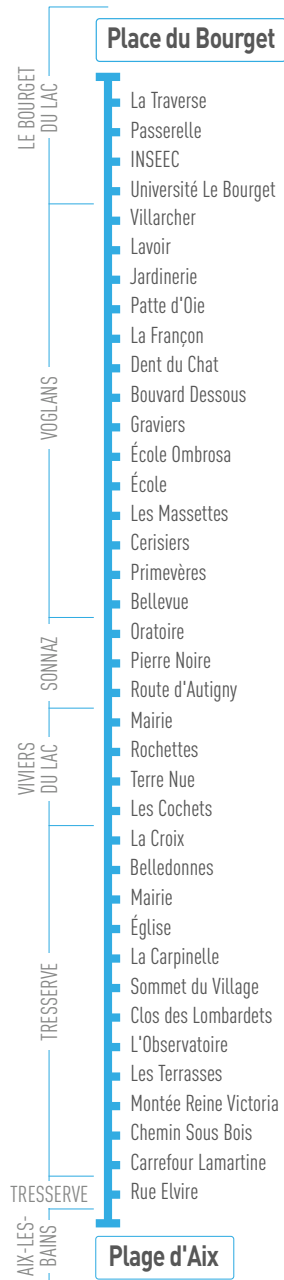

Brison Saint-innocent	Hameau de Brison	09:40	13:45
	Les Vérans	09:44	13:49
	Les Bouvières	09:46	13:51
	Plage	09:47	13:52
	Les Berthets	09:49	13:54
	Les Confins	09:50	13:55
Aix-les-Bains	Chemin de Côtefort	10:02	14:07
	Alfred De Vigny	10:02	14:07
	Neptune	10:02	14:07
	Pont Rouge	10:03	14:08
	Rondeau	10:03	14:08
	Hôpital	10:04	14:09
	Mal De Lattre Tassigny	10:04	14:09
	Tresserve	Rue Elvire	10:05
Aix-les-Bains	Plage d'Aix	10:05	14:10

- La Traverse
- Passerelle
- INSEEC
- Université Le Bourget
- Villarcher
- Lavoir
- Jardinerie
- Patte d'Oie
- La Françon
- Dent du Chat
- Bouvard Dessous
- Graviers
- École Ombrosa
- École
- Les Massettes
- Cerisiers
- Primevères
- Bellevue
- Oratoire
- Pierre Noire
- Route d'Autigny
- Mairie
- Rochettes
- Terre Nue
- Les Cochets
- La Croix
- Belledonnes
- Mairie
- Église
- La Carpinelle
- Sommet du Village
- Clos des Lombardets
- L'Observatoire
- Les Terrasses
- Montée Reine Victoria
- Chemin Sous Bois
- Carrefour Lamartine
- Rue Elvire