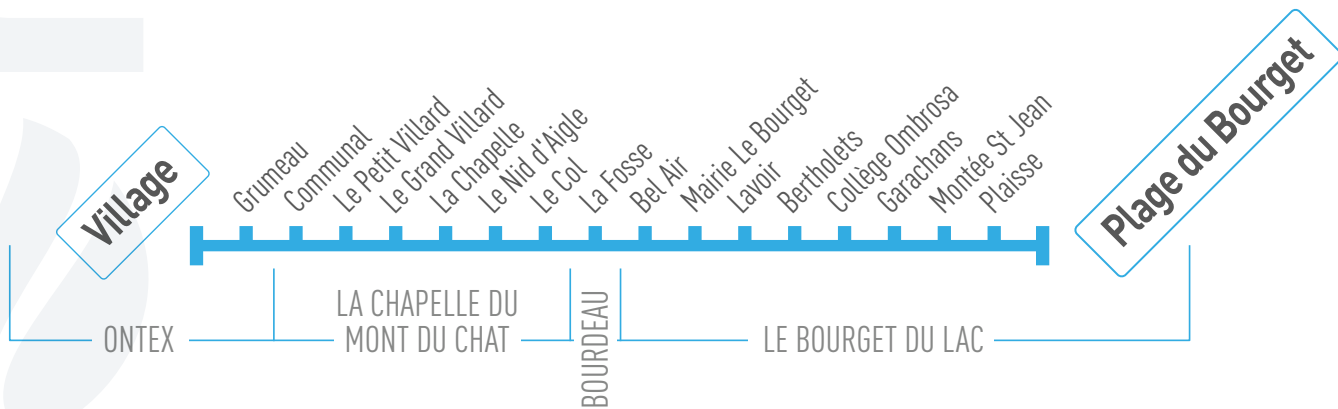

©zeida - 194370 - Imprimé sur papier écologique.

www.ondea-bus.fr

OFFICE DE LA MOBILITÉ ONDEA

Parvis Gare SNCF
Aix-les-Bains le Revard
73100 Aix-les-Bains

HORAIRES

Ouvert du lundi au vendredi
de 8h30 à 12h30 et de 13h30 à 18h00
le samedi : de 8h30 à 12h30

04 79 88 01 56

ondélaç

Ondélaç est un service
de lignes régulières estivales.

ondéac

4

VILLAGE ◀.....▶ PLAGE DU BOURGET

Circule
du lundi au samedi
sauf jours fériés

Ontex	Village	09:10	13:45
	Grumeau	09:14	13:49
La Chapelle- du-Mont-du-Chat	Communal	09:16	13:51
	Le Petit Villard	09:22	13:57
	Le Grand Villard	09:25	14:00
	La Chapelle	09:28	14:03
	Le Nid d'Aigle	09:31	14:06
	Le Col	09:32	14:07
Bourdeau	La Fosse	09:40	14:15
	Bel Air	09:48	14:23
Le Bourget- du-Lac	Mairie Le Bourget	09:49	14:24
	Lavoir	09:50	14:25
	Bertholets	09:57	14:32
	Collège Ombrosa	09:58	14:33
	Garachons	09:59	14:34
	Montée St Jean	10:03	14:38
	Plaisse	10:03	14:38
	Plage du Bourget	10:07	14:42

NOUVEAU SERVICE ONDÉLAC
Du 8 JUILLET au 31 AOÛT 2019

4

▲ Ontex

♀ Village

Le Bourget-
du-Lac

♀ Plage

▼ du Bourget

ONDÉLAC

GRAND
LAC
COMMUNAUTÉ
D'AGGLOMÉRATION

ondéa
mobilité GRAND LAC

ondélac

4

PLAGE DU BOURGET VILLAGE

Circule
du lundi au samedi
sauf jours fériés

Le Bourget-du-Lac	Plage du Bourget	12:27	17:12	20:02
	Bel Air	12:29	17:14	20:04
	Mairie Le Bourget	12:29	17:14	20:04
	Lavoir	12:30	17:15	20:05
	Bertholets	12:38	17:23	20:13
	Collège Ombrosa	12:39	17:24	20:14
	Garachons	12:39	17:24	20:14
	Montée St Jean	12:43	17:28	20:18
	Plaisse	12:44	17:29	20:19
	Lavoir	12:44	17:29	20:19
Pouli	12:44	17:29	20:19	
Bourdeau	La Fosse	12:55	17:40	20:30
La Chappelle-du-Mont-du-Chat	Le Col	13:03	17:48	20:38
	Gratteloup	13:04	17:49	20:39
	Le Nid d'Aigle	13:05	17:50	20:40
	La Chapelle	13:07	17:52	20:42
	Le Grand Villard	13:11	17:56	20:46
	Le Petit Villard	13:14	17:59	20:49
	Communal	13:19	18:04	20:54
Ontex	Grumeau	13:21	18:06	20:56
	Village	13:25	18:10	21:00