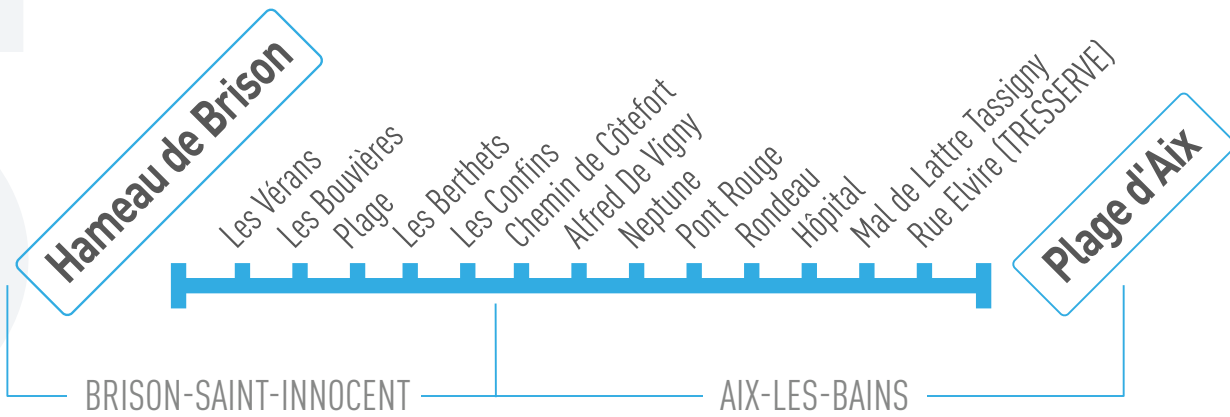

ONDÉLAC

2

HAMEAU DE BRISON PLAGE D'AIX

Circule
du lundi au samedi
sauf jours fériés

Brison Saint-innocent	Hameau de Brison	09:40	13:45	
	Les Vérans	09:44	13:49	
	Les Bouvières	09:46	13:51	
	Plage	09:47	13:52	
	Les Berthets	09:49	13:54	
	Les Confins	09:50	13:55	
Aix-les-Bains	Chemin de Côtefort	10:02	14:07	
	Alfred De Vigny	10:02	14:07	
	Neptune	10:02	14:07	
	Pont Rouge	10:03	14:08	
	Rondeau	10:03	14:08	
	Hôpital	10:04	14:09	
	Mal De Lattre Tassigny	10:04	14:09	
	Tresserve	Rue Elvire	10:05	14:10
Aix-les-Bains	Plage d'Aix	10:05	14:10