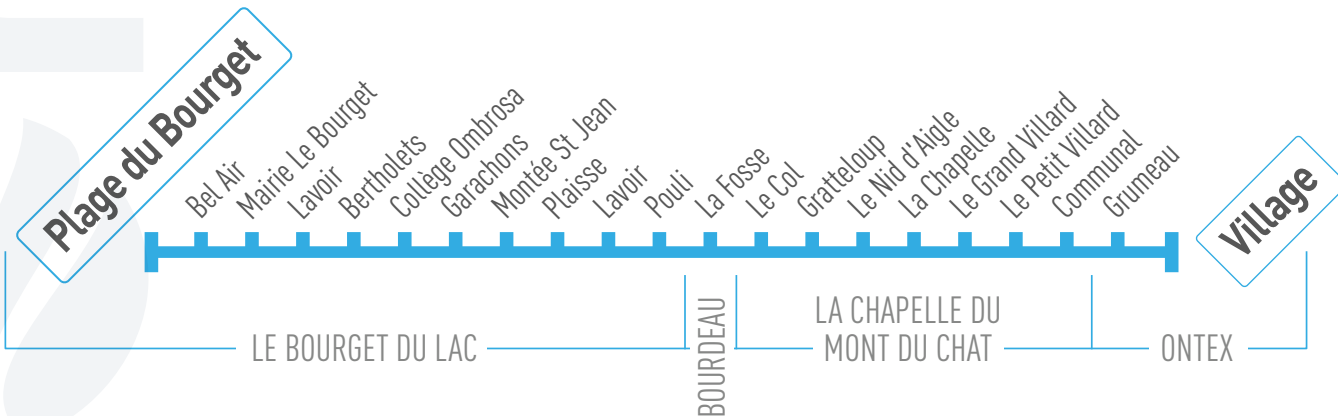

GRAND
LAC
COMMUNAUTÉ
D'AGGLOMÉRATION

ondéa
mobilité GRAND LAC

ondélac

4

PLAGE DU BOURGET VILLAGE

Circule
du lundi au samedi
sauf jours fériés

Le Bourget-du-Lac	Plage du Bourget	12:27	17:12	20:02
	Bel Air	12:29	17:14	20:04
	Mairie Le Bourget	12:29	17:14	20:04
	Lavoir	12:30	17:15	20:05
	Bertholets	12:38	17:23	20:13
	Collège Ombrosa	12:39	17:24	20:14
	Garachons	12:39	17:24	20:14
	Montée St Jean	12:43	17:28	20:18
	Plaisse	12:44	17:29	20:19
	Lavoir	12:44	17:29	20:19
Pouli	12:44	17:29	20:19	
Bourdeau	La Fosse	12:55	17:40	20:30
La Chappelle-du-Mont-du-Chat	Le Col	13:03	17:48	20:38
	Gratteloup	13:04	17:49	20:39
	Le Nid d'Aigle	13:05	17:50	20:40
	La Chapelle	13:07	17:52	20:42
	Le Grand Villard	13:11	17:56	20:46
	Le Petit Villard	13:14	17:59	20:49
	Communal	13:19	18:04	20:54
Ontex	Grumeau	13:21	18:06	20:56
	Village	13:25	18:10	21:00