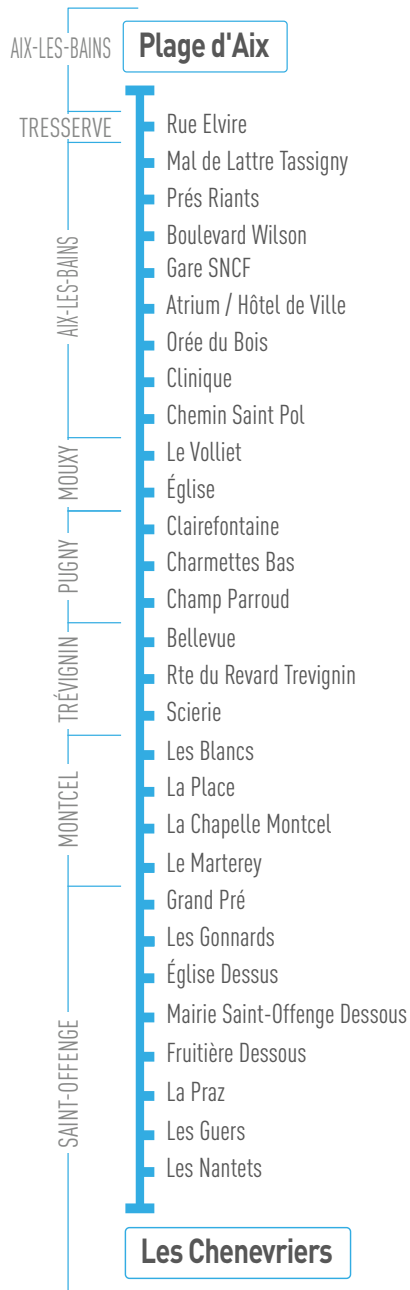

TRESSERVE

AIX-LES-BAINS

Plage d'Aix

NOUVEAU SERVICE ONDÉLAC
Du 8 JUILLET au 31 AOÛT 2019

1

- ▲ Saint-Offenge
- ♀ Les Chenevriers
- ▲ Aix-les-Bains
- ♀ Plage d'Aix

ONDÉLAC

PLAGE D'AIX LES CHENEVRIERS

Circule
du lundi au samedi
sauf jours fériés

Aix-les-Bains	Plage d'Aix	12:00	16:30	18:00
Tresserve	Rue Elvire	12:01	16:31	18:01
Aix-les-Bains	Mal De Lattre Tassigny	12:02	16:32	18:02
	Près Riants	12:03	16:33	18:03
	Boulevard Wilson	12:05	16:35	18:05
	Gare SNCF	12:05	16:35	18:05
	Atrium / Hôtel de Ville	12:07	16:37	18:07
	Orée du Bois	12:09	16:39	18:09
	Clinique	12:10	16:40	18:10
	Chemin Saint Pol	12:11	16:41	18:11
Mouxy	Le Volliet	12:14	16:44	18:14
	Mouxy Église	12:15	16:45	18:15
Pugny	Clairefontaine	12:21	16:51	18:21
	Charmettes Bas	12:22	16:52	18:22
	Champ Parroud	12:22	16:52	18:22
Trévignin	Bellevue	12:26	16:56	18:26
	Route du Revard Trevignin	12:28	16:58	18:28
	Scierie	12:30	17:00	18:30
Montcel	Les Blancs	12:37	17:07	18:37
	La Place	12:38	17:08	18:38
	La Chapelle Montcel	12:39	17:09	18:39
	Le Marterey	12:41	17:11	18:41
Saint-Offenge	Grand Pré	12:44	17:14	18:44
	Les Gonnards	12:46	17:16	18:46
	Église Dessus	12:48	17:18	18:48
	Mairie Saint-Offenge Dessous	12:49	17:19	18:49
	Fruitière Dessous	12:50	17:20	18:50
	La Praz	12:52	17:22	18:52
	Les Guers	12:53	17:23	18:53
	Les Nantets	12:55	17:25	18:55
	Les Chenevriers	13:00	17:30	19:00