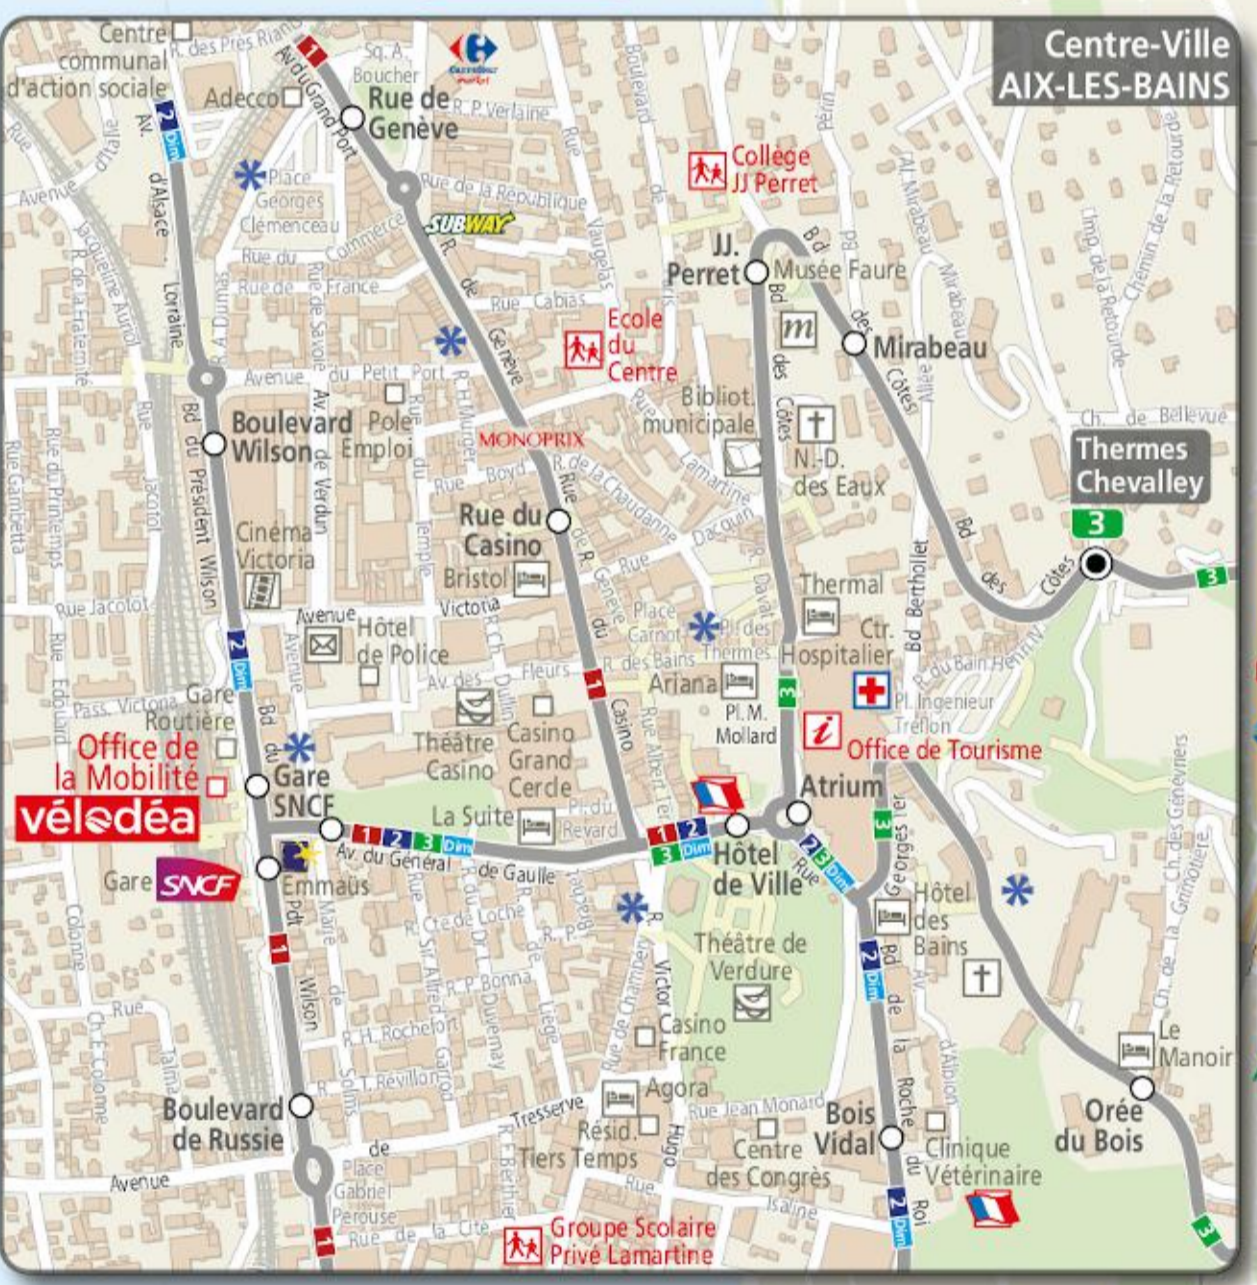

GRÉSY-SUR-AIX
 Collège de Grésy
 Transport à la Demande
 ZONE E
 Montcel, Trévignin,
 Saint Offenge, Grésy

Pont Rouge
 Transport à la Demande
 ZONE D
 Brison, Tresserve,
 Aix les Bains

**Transport à la Demande
 ZONE D**
 Brison, Tresserve,
 Pugny, Aix les Bains

- Index des lignes**
- 1** LE BOURGET-DU-LAC Plage du Bourget
 AIX-LES-BAINS Rond Point des Thermes
 AIX-LES-BAINS Pont Rouge
 - 2** GRÉSY-SUR-AIX Collège de Grésy
 DRUMETTAZ-CLARAFOND
 Centre Commercial Drumettaz
 - 3** AIX-LES-BAINS Thermes Chevalley
 - Dim** LE BOURGET-DU-LAC Plage du Bourget
 AIX-LES-BAINS Lafin