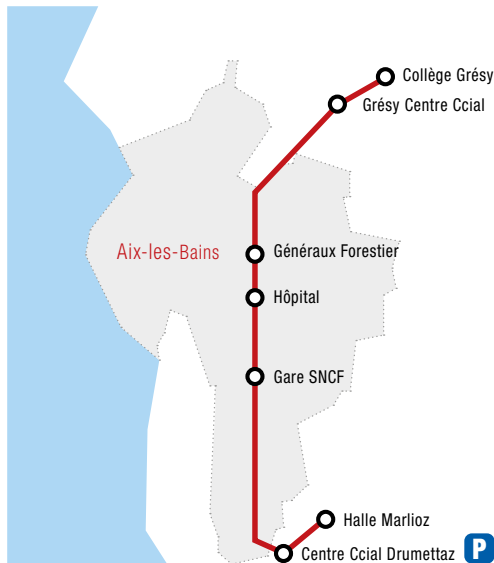

**CETTE SAISON,**

**La ligne ONDEA BUS vous OFFRE le transport  
aller-retour pour assister aux matchs de  
l'équipe PRO B d'AMSB\***

**Et pour simplifier le  
stationnement à la Halle Marlioz,  
garez vous au nouvel arrêt  
«Centre Ccial de Drumettaz» et  
finissez le trajet en bus !**

\*Billet d'entrée non inclus

Aller	Heures
Collège de Grésy	18h45
Centre Ccial de Grésy	18h47
Généraux Forestier	18h54
Hôpital	18h58
Gare SNCF	19h00
Centre Ccial de Drumettaz	19h08
Halle Marlioz	19h11

**Retour 15min après la fin du match**